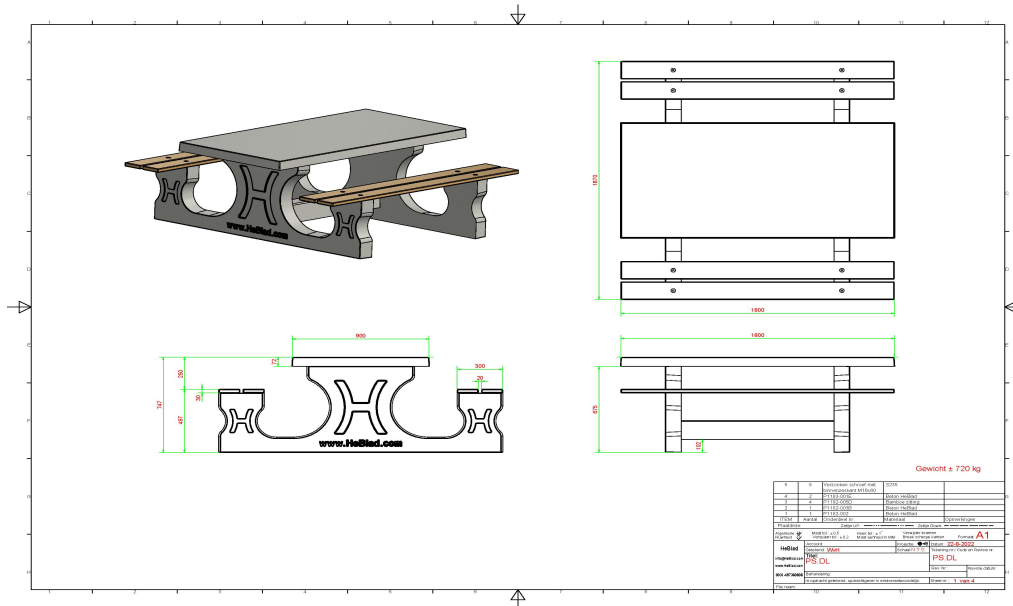

Anschrift der Hauptniederlassung

HeBlad BV
Diamantweg 22
NL - 5527 LC Hapert

Spezifikationen Picknickset DeLuxe

Produktcode	PS.DL	Sitzhöhe	50 cm
Farbe	Beton Naturell	Material der Sitzplätze	Bambus
Abmessungen (L x B x H)	180 x 187 x 75 cm	Fußabstand	111 cm (Mitte-zu-Mitte-Abstand)
Abmessungen Tischplatte (L x B)	180 x 90 cm	Gewicht	720 kg
Dicke Tischblatt	7 cm	Anzahl der Sitzplätze	8
Tischhöhe	75 cm		

Siehe auch zugehörige Produkte

Unsere Produkte werden von unserer Fabrik in den Niederlanden geliefert.