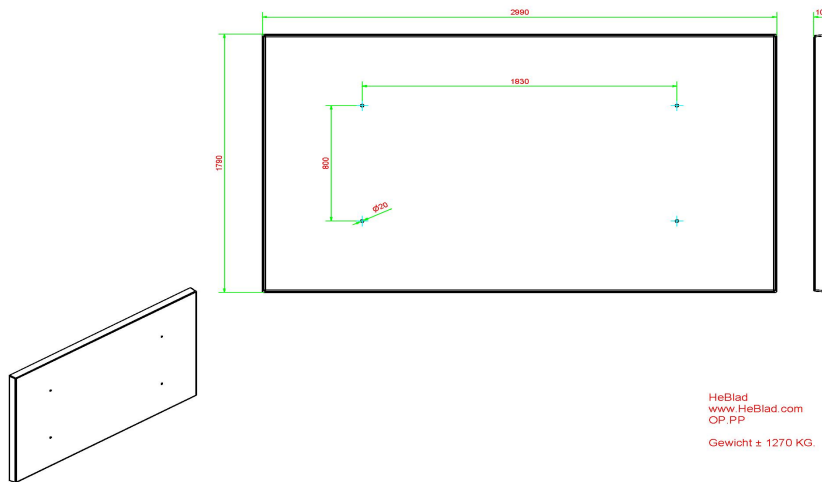

Anschrift der Hauptniederlassung

HeBlad BV
Diamantweg 22
NL - 5527 LC Hapert

Herzenslust mit anderen Spieltischen von HeBlad. Wie wäre es mit einer Tischtennisplatte? Oder einem Tisch, auf dem man Schach, Dame und/oder Ludo spielen kann?

Unsere Produkte werden von unserer Fabrik in den Niederlanden geliefert.

Anschrift der Hauptniederlassung

HeBlad BV
Diamantweg 22
NL - 5527 LC Hapert

Spezifikationen Unterplatte Tischtennistisch

Produktcode	OP.PP	Ausführung der Bodenplatte	Glatter Beton
Farbe	Beton Naturell	Hebevorrichtung	Verschraubungen M16 pro lange Seite 2 Stück
Abmessungen (L x B x H)	299 x 179 x 10 cm	Montage Vorbereitung	Löcher für Schrauben M16
Gewicht	1270 kg		