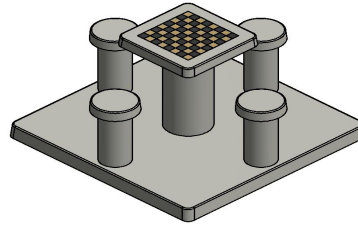

Anschrift der Hauptniederlassung

HeBlad BV
Diamantweg 22
NL - 5527 LC Hapert

HeBlad
www.HeBlad.com
GT.CH.4

± 900 KG.

Spezifikationen Spieltisch Schach Beton Naturell für 4 Personen

Produktcode	GT.CH.4	Dicke Tischblatt	7 cm
Farbe	Beton Naturell	Tischhöhe	75 cm
Abmessungen (L x B x H)	149 x 149 x 85 cm	Sitzhöhe	50 cm
Abmessungen Tischplatte (L x B)	60 x 60 cm	Maße der Bodenplatte (L x B x H)	149 x 149 x 10 cm
Spieldimensionen	41,5 x 41,5 cm	Gewicht	900 kg