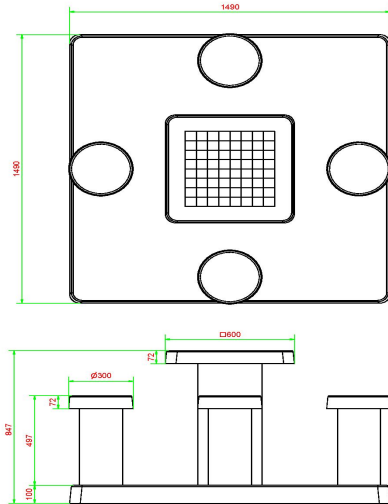

Anschrift der Hauptniederlassung

HeBlad BV
Diamantweg 22
NL - 5527 LC Hapert

HeBlad
www.HeBlad.com
GT.CH.4

± 900 KG.

Spezifikationen Spieltisch Schach Beton Naturell für 4 Personen

Produktcode	GT.CH.4	Dicke Tischblatt	7 cm
Farbe	Beton Naturell	Tischhöhe	75 cm
Abmessungen (L x B x H)	149 x 149 x 85 cm	Sitzhöhe	50 cm
Abmessungen Tischplatte (L x B)	60 x 60 cm	Maße der Bodenplatte (L x B x H)	149 x 149 x 10 cm
Spieldimensionen	41,5 x 41,5 cm	Gewicht	900 kg

Siehe auch zugehörige Produkte

Unsere Produkte werden von unserer Fabrik in den Niederlanden geliefert.