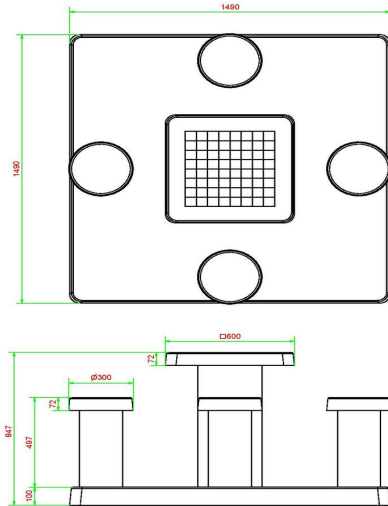

Anschrift der Hauptniederlassung

HeBlad BV
Diamantweg 22
NL - 5527 LC Hapert

HeBlad
www.HeBlad.com
GT.CH.AB4

± 900 KG.

Spezifikationen Spieltisch Schach Anthrazit-Beton für 4 Personen

Produktcode	GT.CH.AB4	Dicke Tischblatt	7 cm
Farbe	Anthrazit-Beton	Tischhöhe	75 cm
Abmessungen (L x B x H)	149 x 149 x 85 cm	Sitzhöhe	50 cm
Abmessungen Tischplatte (L x B)	60 x 60 cm	Maße der Bodenplatte (L x B x H)	149 x 149 x 10 cm
Spieldimensionen	41,5 x 41,5 cm	Gewicht	900 kg

Siehe auch zugehörige Produkte

Unsere Produkte werden von unserer Fabrik in den Niederlanden geliefert.