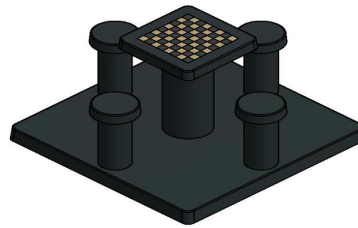

Anschrift der Hauptniederlassung

HeBlad BV
Diamantweg 22
NL - 5527 LC Hapert

HeBlad
www.HeBlad.com
GT.CH.AB4

± 900 KG.

Spezifikationen Spieltisch Schach Anthrazit-Beton für 4 Personen

Produktcode	GT.CH.AB4	Dicke Tischblatt	7 cm
Farbe	Anthrazit-Beton	Tischhöhe	75 cm
Abmessungen (L x B x H)	149 x 149 x 85 cm	Sitzhöhe	50 cm
Abmessungen Tischplatte (L x B)	60 x 60 cm	Maße der Bodenplatte (L x B x H)	149 x 149 x 10 cm
Spieldimensionen	41,5 x 41,5 cm	Gewicht	900 kg