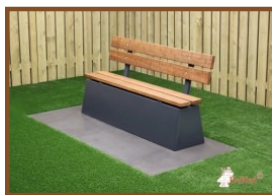

Spezifikation Bank DeLuxe Anthrazit-Beton mit Rückenlehne

Produktcode	BB.DLAB.ML	Sitzecke	103 Grad
Farbe	Anthrazit-Beton	Gewicht	480 kg
Abmessungen (L x B)	180 x 45 cm	Material der Sitzplätze	Bambus
Sitzhöhe	50 cm	Anzahl der Sitzplätze	4

Siehe auch zugehörige Produkte

BB.DLA.ML

Unsere Produkte werden von unserer Fabrik in den Niederlanden geliefert. USt-IDNr. Niederlande: NL0063.43.818.B01