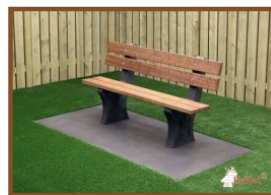

BB.PBAB.OP