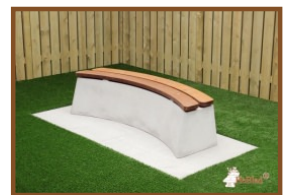

BB.DL.OV

Unsere Produkte werden von unserer Fabrik in den Niederlanden geliefert. USt-IDNr. Niederlande: NL0063.43.818.B01