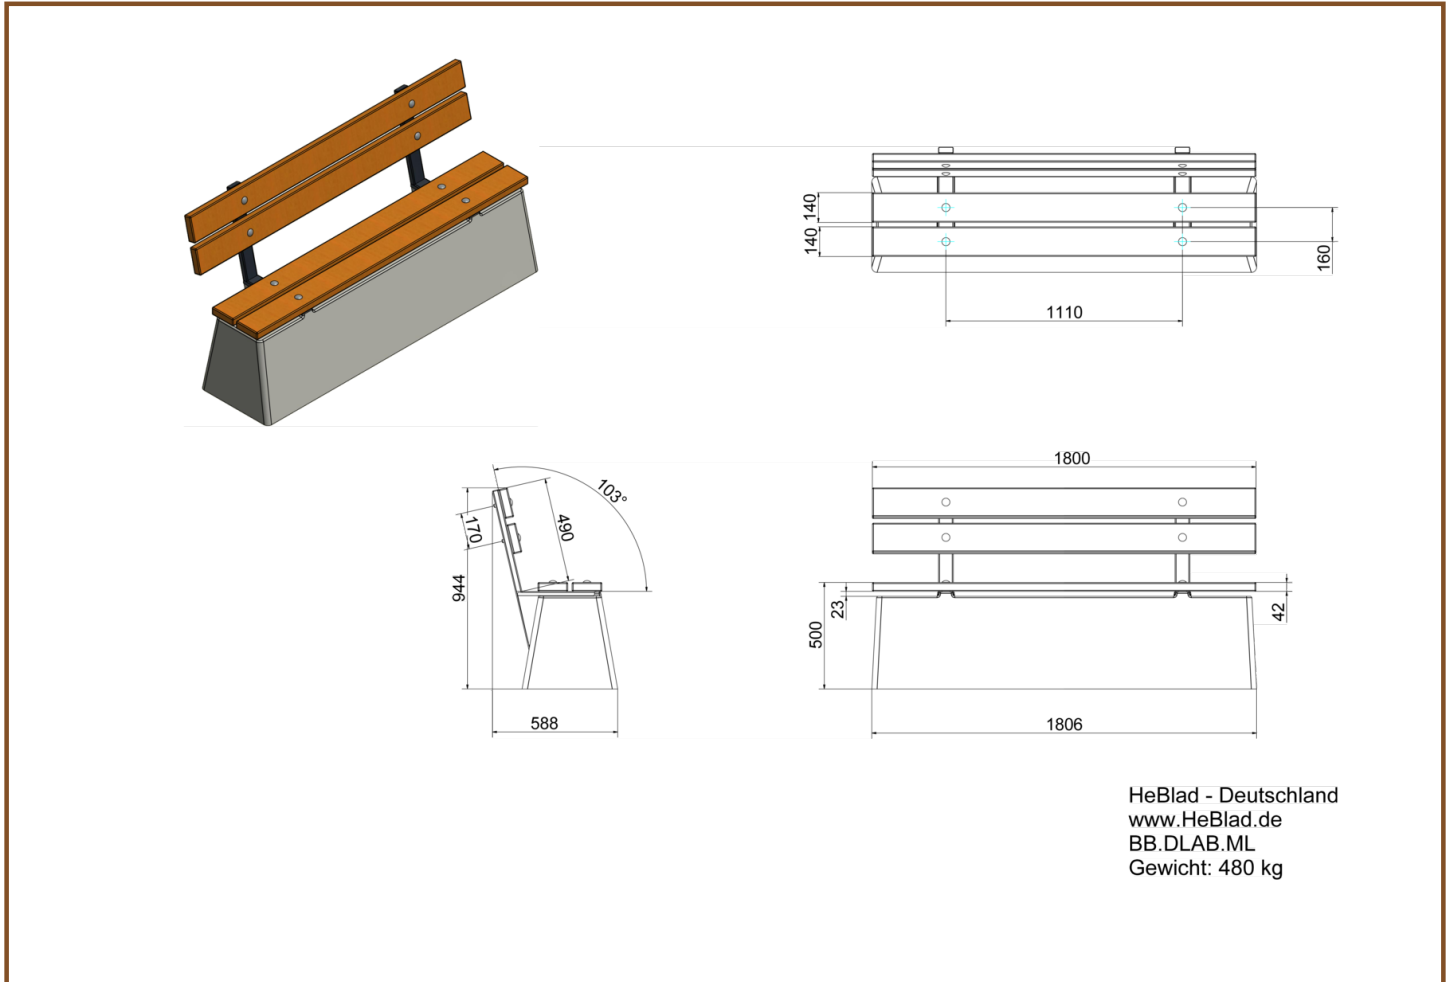

Bank DeLuxe Anthrazit-Beton mit Rückenlehne

Produktcode: BB.DLAB.ML

€ 875,00 exkl. MwSt.

(€ 1.041,25 inkl. MwSt.)

Diese anthrazitfarbene Betonbank ist mit einer Rückenlehne versehen. Durch den Anthrazit-Beton bleibt der schöne „Betonlook“ erhalten und ist und bleibt ein stilvoller Anblick. Die Sitzflächen sind aus nachhaltigem Bambus.

Unterplatte nicht erhalten

Unsere Produkte werden von unserer Fabrik in den Niederlanden geliefert. USt-IDNr. Niederlande: NL0063.43.818.B01

Spezifikation Bank DeLuxe Anthrazit-Beton mit Rückenlehne

Produktcode	BB.DLAB.ML	Sitzecke	103 Grad
Farbe	Anthrazit-Beton	Gewicht	480 kg
Abmessungen (L x B)	180 x 45 cm	Material der Sitzplätze	Bambus
Sitzhöhe	50 cm	Anzahl der Sitzplätze	4