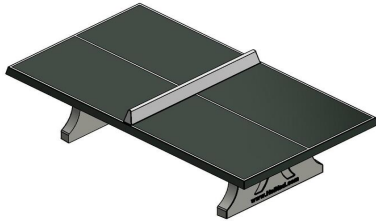

Rollstuhlgerechte Tischtennisplatte

Rollstuhlnutzer empfinden diese grünen Standard-Tischtennisplatten aus Beton von HeBlad als besonders barrierefrei. Dank des durchdachten Designs ist unter der Platte ausreichend Platz, um bequem spielen zu können. Die

Beim Kauf einer Tischtennisplatte von HeBlad ist bereits ein Schlägerset inklusive.

Schau hier unsere Tischtennisplatten in der Farbe Blau oder in Beton Naturell lieferbar.

Unterplatte nicht erhalten

Unsere Produkte werden von unserer Fabrik in den Niederlanden geliefert.

Anschrift der Hauptniederlassung

HeBlad BV
Diamantweg 22
NL - 5527 LC Hapert

HeBlad
www.HeBlad.com
PP.GR
Gewicht ± 1360 KG

Spezifikationen Tischtennisplatte Beton in Grün

Produktcode	PP.GR	Spieltisch Höhe	76 cm
Farbe	Grün – RAL 6009	Höhe des Netzes	14,75 cm
Abmessungen Spielplatte (L x B)	274 x 152 cm	Gewicht	1360 kg
Maße der Unterseite des Spielbretts	278 x 156 cm	Fußabstand	183 cm (Mitte-zu-Mitte-Abstand)
Dicke Spielblatt	8,4 cm		