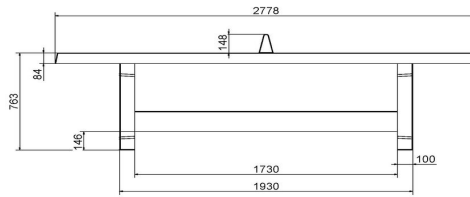

Beim Kauf einer Tischtennisplatte von HeBlad ist bereits ein Schlägerset inklusive.

Schau hier unsere Tischtennisplatten in der Farbe Blau oder in Beton Naturell lieferbar.

Unterplatte nicht erhalten

Unsere Produkte werden von unserer Fabrik in den Niederlanden geliefert.

Anschrift der Hauptniederlassung

HeBlad BV
Diamantweg 22
NL - 5527 LC Hapert

HeBlad
www.HeBlad.com
PP.GR
Gewicht ± 1360 KG

Spezifikationen Tischtennisplatte Beton in Grün

Produktcode	PP.GR	Spieltisch Höhe	76 cm
Farbe	Grün – RAL 6009	Höhe des Netzes	14,75 cm
Abmessungen Spielplatte (L x B)	274 x 152 cm	Gewicht	1360 kg
Maße der Unterseite des Spielbretts	278 x 156 cm	Fußabstand	183 cm (Mitte-zu-Mitte-Abstand)
Dicke Spielblatt	8,4 cm		