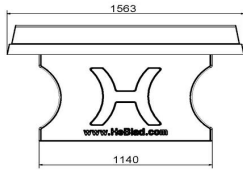

Beim Kauf einer Tischtennisplatte von HeBlad ist bereits ein Schlägerset inklusive.

Schau hier unsere Tischtennisplatten in der Farbe Blau oder in Beton Naturell lieferbar.

Unterplatte nicht erhalten

Unsere Produkte werden von unserer Fabrik in den Niederlanden geliefert.

Anschrift der Hauptniederlassung

HeBlad BV
Diamantweg 22
NL - 5527 LC Hapert

HeBlad
www.HeBlad.com
PP.GR
Gewicht ± 1360 KG

Spezifikationen Tischtennisplatte Beton in Grün

Produktcode	PP.GR	Spieltisch Höhe	76 cm
Farbe	Grün – RAL 6009	Höhe des Netzes	14,75 cm
Abmessungen Spielplatte (L x B)	274 x 152 cm	Gewicht	1360 kg
Maße der Unterseite des Spielbretts	278 x 156 cm	Fußabstand	183 cm (Mitte-zu-Mitte-Abstand)
Dicke Spielblatt	8,4 cm		