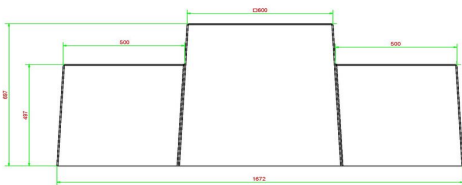

Anschrift der Hauptniederlassung

HeBlad BV
Diamantweg 22
NL - 5527 LC Hapert

HeBlad
www.HeBlad.com
BB.CK.AB
Gewicht ± 1140 KG.

Spezifikationen Sitzspielbank Dame Anthrazit-Beton

Produktcode	BB.CK.AB	Sitzhöhe	50 cm
Farbe	Anthrazit-Beton	Tischhöhe	70 cm
Abmessungen (L x B x H)	167 x 67 x 70 cm	Gewicht	1140 kg
Anzahl der Sitzplätze	2