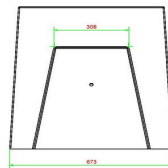

Anschrift der Hauptniederlassung

HeBlad BV
Diamantweg 22
NL - 5527 LC Hapert

HeBlad
www.HeBlad.com
BB.CK.AB
Gewicht ± 1140 KG.

Spezifikationen Sitzspielbank Dame Anthrazit-Beton

Produktcode	BB.CK.AB	Sitzhöhe	50 cm
Farbe	Anthrazit-Beton	Tischhöhe	70 cm
Abmessungen (L x B x H)	167 x 67 x 70 cm	Gewicht	1140 kg
Anzahl der Sitzplätze	2