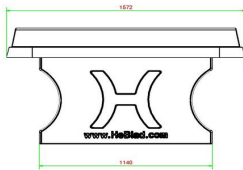

Varianten der Tischtennisplatten

Sie suchen einen Tischtennistisch aus Beton mit abgerundeten Ecken, hätten aber gern eine andere Farbe? Wie wäre es mit der Ausführung in Blau oder Naturell? Oder hätten Sie lieber eine andere Form? Kein Problem! Außer der Version mit abgerundeten Ecken haben wir auch klassische Tischtennisplatten und sogar eine elegante runde Ausführung. Doch in jedem Fall entscheiden Sie sich mit einem Produkt von HeBlad für ein langlebiges Produkt. Sie haben Fragen? Dann zögern Sie bitte nicht, einfach Kontakt mit uns aufzunehmen! Schauen Sie sich hier die anderen Ausführungen dieser Tischtennisplatte mit abgerundeten Ecken in Grün, Blau oder Naturell Beton an.

HeBlad BV
Diamantweg 22
NL - 5527 LC Hapert

HeBlad
www.HeBlad.com
PP.AR.AB
Gewicht ± 1360 KG

Spezifikationen Tischtennistisch abgerundet in Anthrazit-Beton

Produktcode	PP.AR.AB	Spieltisch Höhe	76 cm
Farbe	Anthrazit-Beton	Höhe des Netzes	14,75 cm
Abmessungen Spielplatte (L x B)	274 x 152 cm	Gewicht	1360 kg
Maße der Unterseite des Spielbretts	279 x 157 cm	Fußabstand	183 cm (Mitte-zu-Mitte-Abstand)
Dicke Spielblatt	8,4 cm		