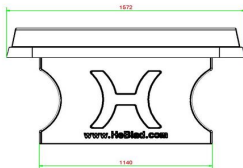

Varianten der Tischtennisplatten

Sie suchen einen Tischtennistisch aus Beton mit abgerundeten Ecken, hätten aber gern eine andere Farbe? Wie wäre es mit der Ausführung in Blau oder Naturell? Oder hätten Sie lieber eine andere Form? Kein Problem! Außer der Version mit abgerundeten Ecken haben wir auch klassische Tischtennisplatten und sogar eine elegante runde Ausführung. Doch in jedem Fall entscheiden Sie sich mit einem Produkt von HeBlad für ein langlebiges Produkt. Sie haben Fragen? Dann zögern Sie bitte nicht, einfach Kontakt mit uns aufzunehmen! Schauen Sie sich hier die anderen Ausführungen dieser Tischtennisplatte mit abgerundeten Ecken in Grün, Blau oder Naturell Beton an.

HeBlad BV
Diamantweg 22
NL - 5527 LC Hapert

HeBlad
www.HeBlad.com
PP.AR.AB
Gewicht ± 1360 KG

Spezifikationen Tischtennistisch abgerundet in Anthrazit-Beton

Produktcode	PP.AR.AB	Spieltisch Höhe	76 cm
Farbe	Anthrazit-Beton	Höhe des Netzes	14,75 cm
Abmessungen Spielplatte (L x B)	274 x 152 cm	Gewicht	1360 kg
Maße der Unterseite des Spielbretts	279 x 157 cm	Fußabstand	183 cm (Mitte-zu-Mitte-Abstand)
Dicke Spielblatt	8,4 cm		