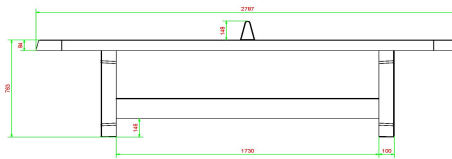

Varianten der Tischtennisplatten

Sie suchen einen Tischtennistisch aus Beton mit abgerundeten Ecken, hätten aber gern eine andere Farbe? Wie wäre es mit der Ausführung in Blau oder Naturell? Oder hätten Sie lieber eine andere Form? Kein Problem! Außer der Version mit abgerundeten Ecken haben wir auch klassische Tischtennisplatten und sogar eine elegante runde Ausführung. Doch in jedem Fall entscheiden Sie sich mit einem Produkt von HeBlad für ein langlebiges Produkt. Sie haben Fragen? Dann zögern Sie bitte nicht, einfach Kontakt mit uns aufzunehmen! Schauen Sie sich hier die anderen Ausführungen dieser Tischtennisplatte mit abgerundeten Ecken in Grün, Blau oder Naturell Beton an.

HeBlad BV
Diamantweg 22
NL - 5527 LC Hapert

HeBlad
www.HeBlad.com
PP.AR.AB
Gewicht ± 1360 KG

Spezifikationen Tischtennistisch abgerundet in Anthrazit-Beton

Produktcode	PP.AR.AB	Spieltisch Höhe	76 cm
Farbe	Anthrazit-Beton	Höhe des Netzes	14,75 cm
Abmessungen Spielplatte (L x B)	274 x 152 cm	Gewicht	1360 kg
Maße der Unterseite des Spielbretts	279 x 157 cm	Fußabstand	183 cm (Mitte-zu-Mitte-Abstand)
Dicke Spielblatt	8,4 cm		