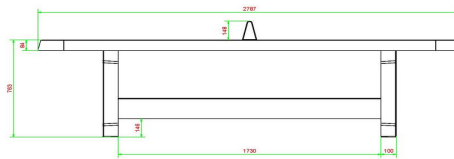

Varianten der Tischtennisplatten

Sie suchen einen Tischtennistisch aus Beton mit abgerundeten Ecken, hätten aber gern eine andere Farbe? Wie wäre es mit der Ausführung in Blau oder Naturell? Oder hätten Sie lieber eine andere Form? Kein Problem! Außer der Version mit abgerundeten Ecken haben wir auch klassische Tischtennisplatten und sogar eine elegante runde Ausführung. Doch in jedem Fall entscheiden Sie sich mit einem Produkt von HeBlad für ein langlebiges Produkt. Sie haben Fragen? Dann zögern Sie bitte nicht, einfach Kontakt mit uns aufzunehmen! Schauen Sie sich hier die anderen Ausführungen dieser Tischtennisplatte mit abgerundeten Ecken in Grün, Blau oder Naturell Beton an.

HeBlad BV
Diamantweg 22
NL - 5527 LC Hapert

HeBlad
www.HeBlad.com
PP.AR.AB
Gewicht ± 1360 KG

Spezifikationen Tischtennistisch abgerundet in Anthrazit-Beton

Produktcode	PP.AR.AB	Spieltisch Höhe	76 cm
Farbe	Anthrazit-Beton	Höhe des Netzes	14,75 cm
Abmessungen Spielplatte (L x B)	274 x 152 cm	Gewicht	1360 kg
Maße der Unterseite des Spielbretts	279 x 157 cm	Fußabstand	183 cm (Mitte-zu-Mitte-Abstand)
Dicke Spielblatt	8,4 cm		