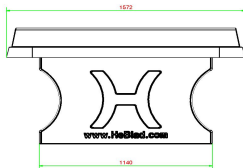

Varianten der Tischtennisplatten

Sie suchen einen Tischtennistisch aus Beton mit abgerundeten Ecken, hätten aber gern eine andere Farbe? Wie wäre es mit der Ausführung in Blau oder Naturell? Oder hätten Sie lieber eine andere Form? Kein Problem! Außer der Version mit abgerundeten Ecken haben wir auch klassische Tischtennisplatten und sogar eine elegante runde Ausführung. Doch in jedem Fall entscheiden Sie sich mit einem Produkt von HeBlad für ein langlebiges Produkt. Sie haben Fragen? Dann zögern Sie bitte nicht, einfach Kontakt mit uns aufzunehmen! Schauen Sie sich hier die anderen Ausführungen dieser Tischtennisplatte mit abgerundeten Ecken in Grün, Blau oder Naturell Beton an.

HeBlad BV
Diamantweg 22
NL - 5527 LC Hapert

HeBlad
www.HeBlad.com
PP.AR.AB
Gewicht ± 1360 KG

Spezifikationen Tischtennistisch abgerundet in Anthrazit-Beton

Produktcode	PP.AR.AB	Spieltisch Höhe	76 cm
Farbe	Anthrazit-Beton	Höhe des Netzes	14,75 cm
Abmessungen Spielplatte (L x B)	274 x 152 cm	Gewicht	1360 kg
Maße der Unterseite des Spielbretts	279 x 157 cm	Fußabstand	183 cm (Mitte-zu-Mitte-Abstand)
Dicke Spielblatt	8,4 cm		