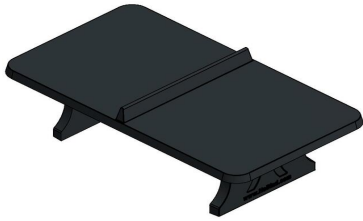

Anschrift der Hauptniederlassung

HeBlad BV
Diamantweg 22
NL - 5527 LC Hapert

HeBlad
www.HeBlad.com
PP.AR.AB
Gewicht ± 1360 KG

Spezifikationen Tischtennistisch abgerundet in Anthrazit-Beton

Produktcode	PP.AR.AB	Spieltisch Höhe	76 cm
Farbe	Anthrazit-Beton	Höhe des Netzes	14,75 cm
Abmessungen Spielplatte (L x B)	274 x 152 cm	Gewicht	1360 kg
Maße der Unterseite des Spielbretts	279 x 157 cm	Fußabstand	183 cm (Mitte-zu-Mitte-Abstand)
Dicke Spielblatt	8,4 cm