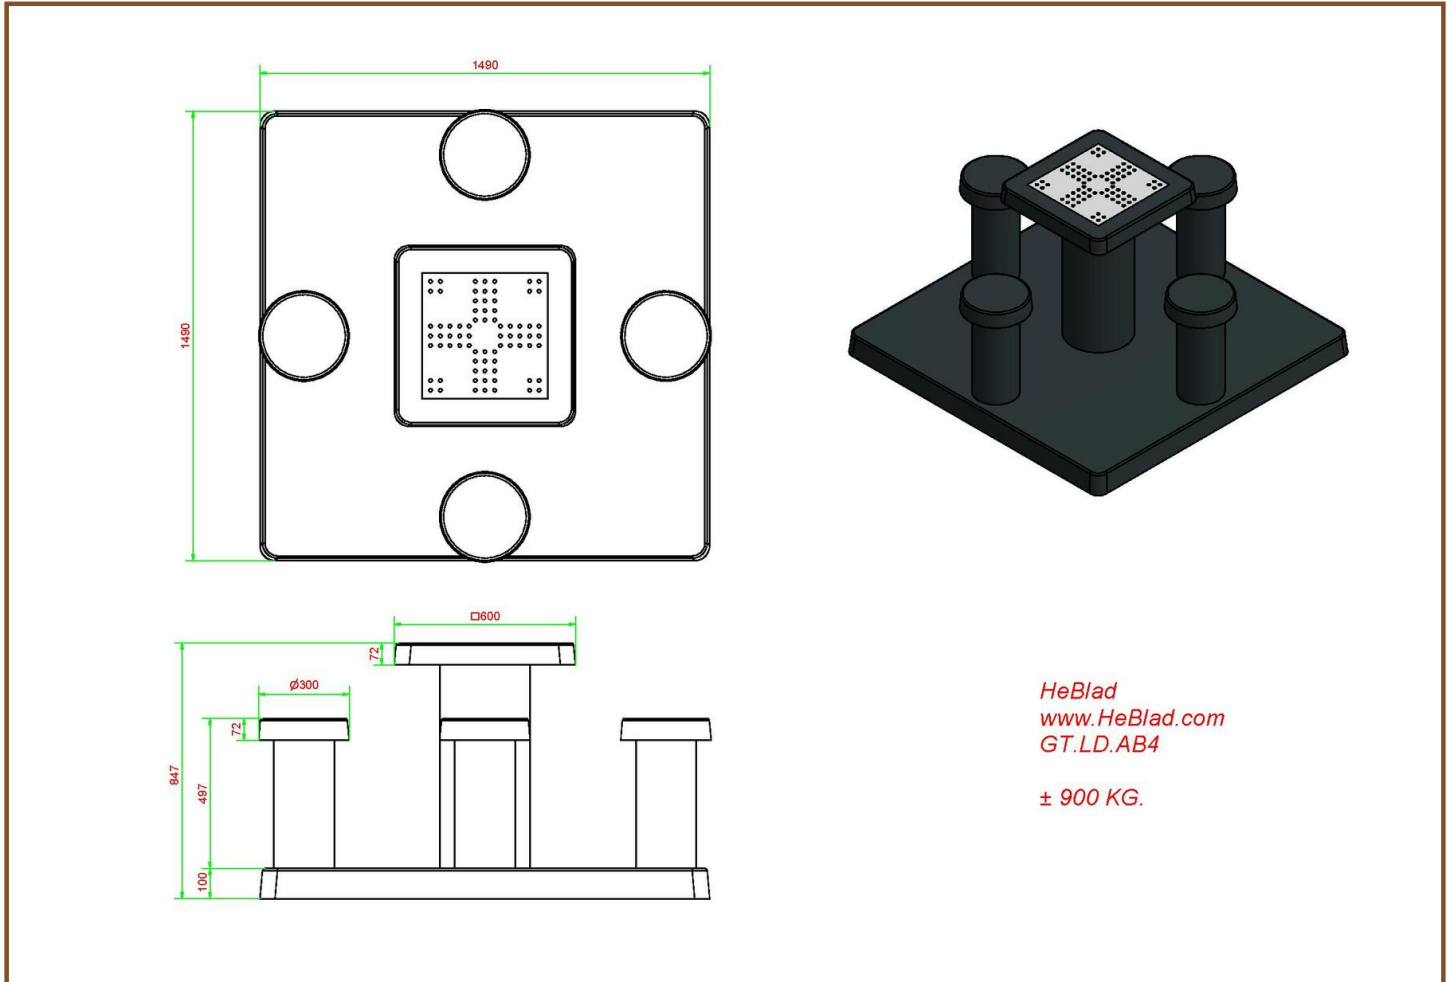

Unsere Produkte werden von unserer Fabrik in den Niederlanden geliefert.

HeBlad
www.HeBlad.com
GT.LD.AB4

± 900 KG.

Spezifikationen Ludo Spieltisch Anthrazit-Beton

Produktcode	GT.LD.AB4	Tischhöhe	75 cm
Farbe	Anthrazit-Beton	Sitzhöhe	50 cm
Afmeting (L x B x H)	149 x 149 x 85 cm	Afmeting onderplaat (L x B x H)	149 x 149 x 10 cm
Größe Tischplatte	60 x 60 cm	Gewicht	900 kg
Dicke Tischblatt	7 cm		