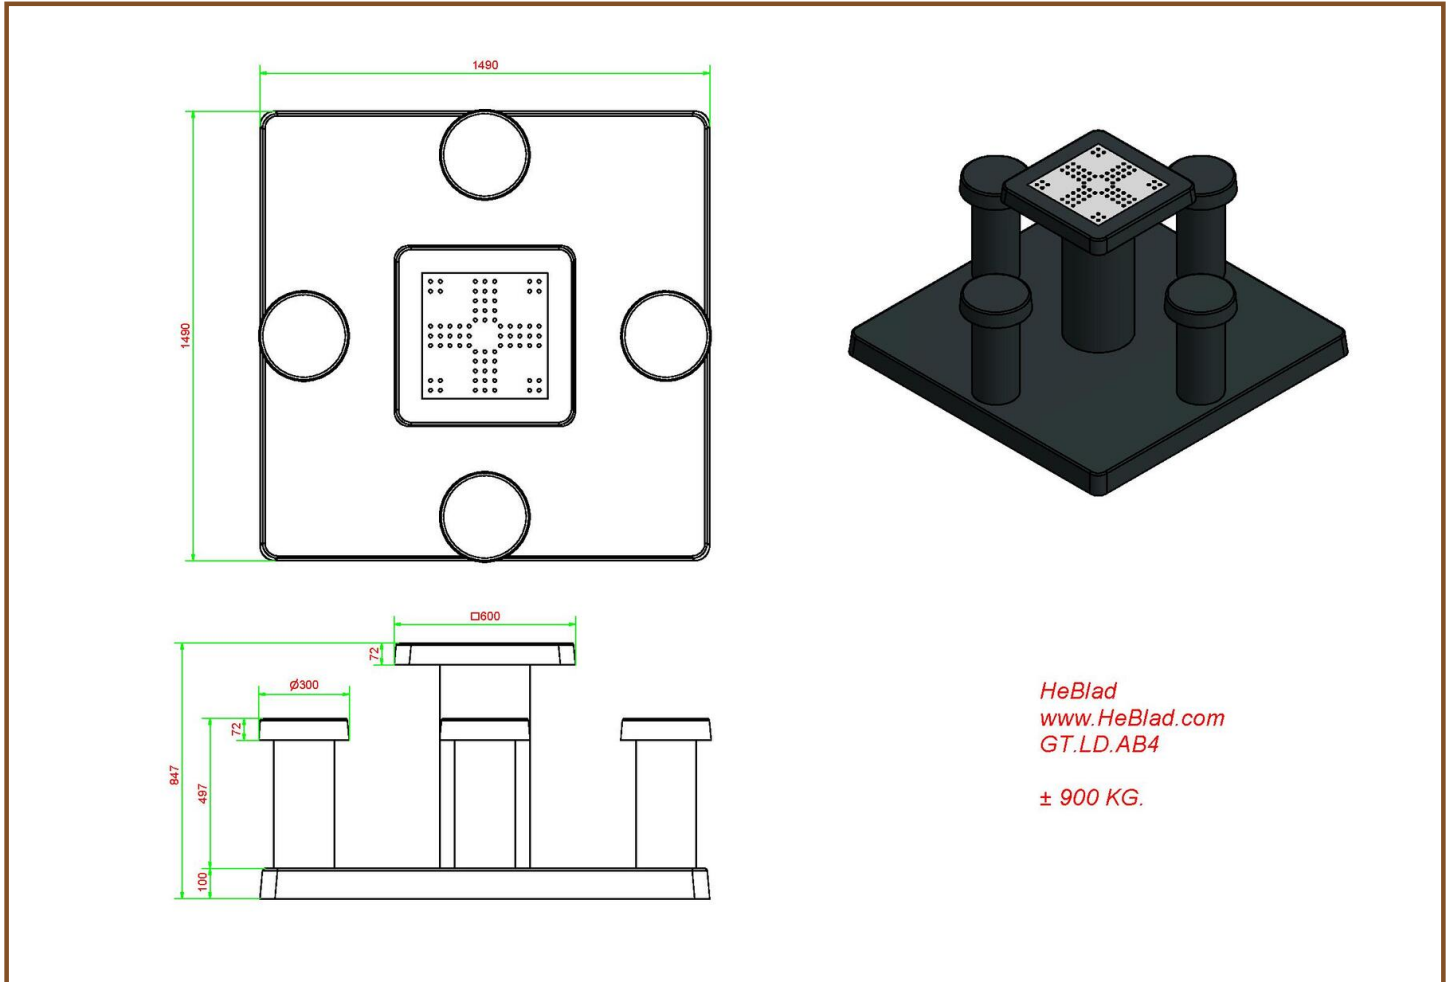

## Spezifikation Ludo Spieltisch Anthrazit-Beton

Produktcode	GT.LD.AB4	Tischhöhe	75 cm
Farbe	Anthrazit-Beton	Sitzhöhe	50 cm
Afmeting (L x B x H)	149 x 149 x 85 cm	Afmeting onderplaat (L x B x H)	149 x 149 x 10 cm
Größe Tischplatte	60 x 60 cm	Gewicht	900 kg
Dicke Tischblatt	7 cm		