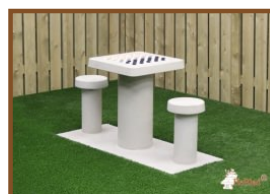

Spezifikation Multi-Spieltisch(1-3-2) Deluxe

Produktcode	PS.DL.GT.132	Dicke Tischblatt	7,2 cm
Farbe	Beton Naturell	Sitzhöhe	49,7 cm
Abmessungen (L x B x H)	210 x 187 x 75 cm	Gewicht	780 kg
Abmessung Tischplatte	210 x 90 cm	Material der Sitzplätze	Bambus
Tischhöhe	74,7 cm	Fußabstand	111 cm (Mitte-zu-Mitte-Abst)

Siehe auch zugehörige Produkte

GT.CK.2

Unsere Produkte werden von unserer Fabrik in den Niederlanden geliefert. USt-IDNr. Niederlande: NL0063.43.818.B01