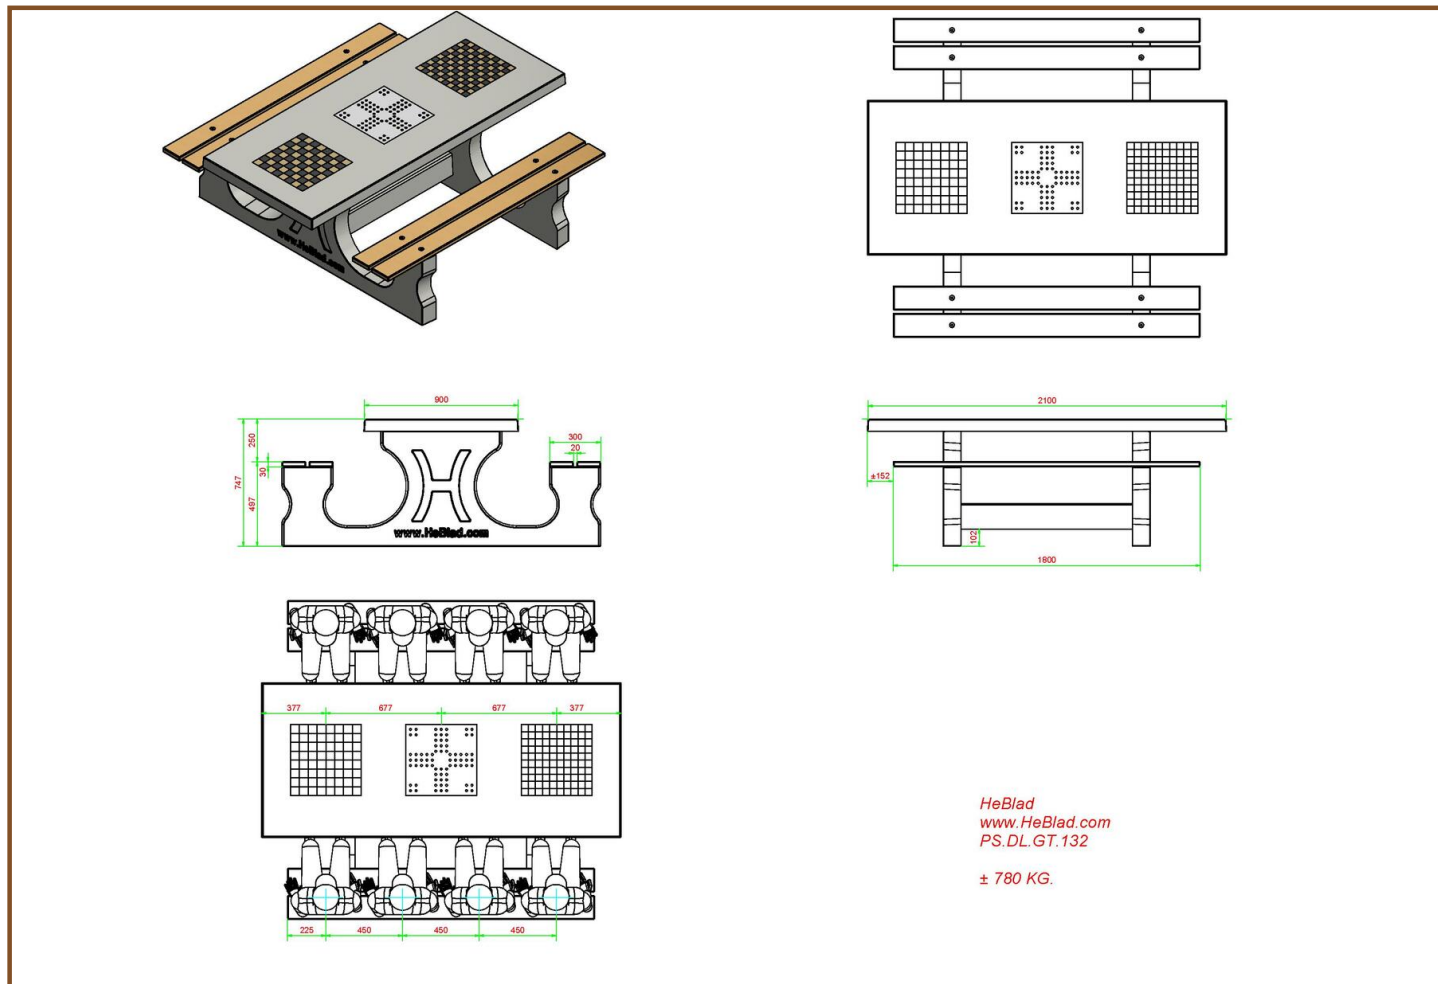

Multi-Spieltisch(1-3-2) Deluxe

Produktcode: PS.DL.GT.132

€ 2.600,00 exkl. MwSt.

(€ 3.094,00 inkl. MwSt.)

Unsere Produkte werden von unserer Fabrik in den Niederlanden geliefert. USt-IDNr. Niederlande: NL0063.43.818.B01

Spezifikation Multi-Spieltisch(1-3-2) Deluxe

Produktcode	PS.DL.GT.132	Dicke Tischblatt	7,2 cm
Farbe	Beton Naturell	Sitzhöhe	49,7 cm
Abmessungen (L x B x H)	210 x 187 x 75 cm	Gewicht	780 kg
Abmessung Tischplatte	210 x 90 cm	Material der Sitzplätze	Bambus
Tischhöhe	74,7 cm	Fußabstand	111 cm (Mitte-zu-Mitte-Abst)