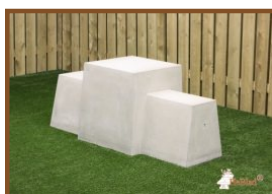

Spezifikation Multi-Spieltisch(1-3-2) Deluxe

Produktcode	PS.DL.GT.132	Dicke Tischblatt	7,2 cm
Farbe	Beton Naturell	Sitzhöhe	49,7 cm
Abmessungen (L x B x H)	210 x 187 x 75 cm	Gewicht	780 kg
Abmessung Tischplatte	210 x 90 cm	Material der Sitzplätze	Bambus
Tischhöhe	74,7 cm	Fußabstand	111 cm (Mitte-zu-Mitte-Abst)

Siehe auch zugehörige Produkte

BB.T

Unsere Produkte werden von unserer Fabrik in den Niederlanden geliefert. USt-IDNr. Niederlande: NL0063.43.818.B01