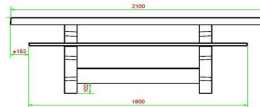

HeBlad
www.HeBlad.com
PS.DL.GT.111
± 780 KG.

Anschrift der Hauptniederlassung

HeBlad BV
Diamantweg 22
NL - 5527 LC Hapert

Spezifikationen Multi-Spieltisch(1-1-1) DeLuxe

Produktcode	PS.DL.GT.111	Tischhöhe	75 cm
Farbe	Beton Naturell	Sitzhöhe	50 cm
Abmessungen (L x B x H)	210 x 193 x 75 cm	Material der Sitzplätze	Bambus
Abmessungen Tischplatte (L x B)	210 x 90 cm	Fußabstand	111 cm (Mitte-zu-Mitte-Abstand)
Spieldimensionen	41,5 x 41,5 cm	Gewicht	780 kg
Dicke Tischblatt	7 cm