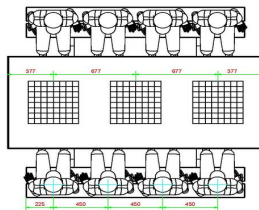

HeBlad
www.HeBlad.com
PS.DL.GT.111
± 780 KG.

Anschrift der Hauptniederlassung

HeBlad BV
Diamantweg 22
NL - 5527 LC Hapert

Spezifikationen Multi-Spieltisch(1-1-1) DeLuxe

Produktcode	PS.DL.GT.111	Tischhöhe	75 cm
Farbe	Beton Naturell	Sitzhöhe	50 cm
Abmessungen (L x B x H)	210 x 193 x 75 cm	Material der Sitzplätze	Bambus
Abmessungen Tischplatte (L x B)	210 x 90 cm	Fußabstand	111 cm (Mitte-zu-Mitte-Abstand)
Spieldimensionen	41,5 x 41,5 cm	Gewicht	780 kg
Dicke Tischblatt	7 cm