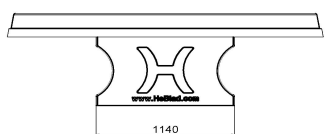

Anschrift der Hauptniederlassung

HeBlad BV
Diamantweg 22
NL - 5527 LC Hapert

HeBlad
www.HeBlad.com
PP.R.NT
Gewicht ± 1570 KG

Spezifikationen Tischtennistisch rund in Beton Naturell

Produktcode	PP.R.NT	Spieltisch Höhe	76 cm
Farbe	Beton Naturell	Höhe des Netzes	14,75 cm
Abmessungen Spielplatte (L x B)	∅ 260 cm	Gewicht	1570 kg
Maße der Unterseite des Spielbretts	∅ 264 cm	Fußabstand	149 cm (Mitte-zu-Mitte-Abstand)
Dicke Spielblatt	8,4 cm