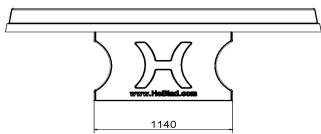

Anschrift der Hauptniederlassung

HeBlad BV
Diamantweg 22
NL - 5527 LC Hapert

HeBlad
www.HeBlad.com
PP.R.NT
Gewicht ± 1570 KG

Spezifikationen Tischtennistisch rund in Beton Naturell

Produktcode	PP.R.NT	Spieltisch Höhe	76 cm
Farbe	Beton Naturell	Höhe des Netzes	14,75 cm
Abmessungen Spielplatte (L x B)	∅ 260 cm	Gewicht	1570 kg
Maße der Unterseite des Spielbretts	∅ 264 cm	Fußabstand	149 cm (Mitte-zu-Mitte-Abstand)
Dicke Spielblatt	8,4 cm