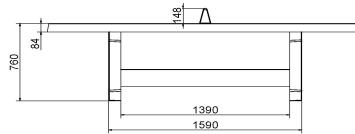

Anschrift der Hauptniederlassung

HeBlad BV
Diamantweg 22
NL - 5527 LC Hapert

HeBlad
www.HeBlad.com
PP.R.NT
Gewicht ± 1570 KG

Spezifikationen Tischtennistisch rund in Beton Naturell

Produktcode	PP.R.NT	Spieltisch Höhe	76 cm
Farbe	Beton Naturell	Höhe des Netzes	14,75 cm
Abmessungen Spielplatte (L x B)	∅ 260 cm	Gewicht	1570 kg
Maße der Unterseite des Spielbretts	∅ 264 cm	Fußabstand	149 cm (Mitte-zu-Mitte-Abstand)
Dicke Spielblatt	8,4 cm