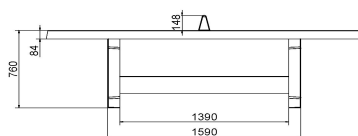

Anschrift der Hauptniederlassung

HeBlad BV
Diamantweg 22
NL - 5527 LC Hapert

HeBlad
www.HeBlad.com
PP.R.NT
Gewicht ± 1570 KG

Spezifikationen Tischtennistisch rund in Beton Naturell

Produktcode	PP.R.NT	Spieltisch Höhe	76 cm
Farbe	Beton Naturell	Höhe des Netzes	14,75 cm
Abmessungen Spielplatte (L x B)	∅ 260 cm	Gewicht	1570 kg
Maße der Unterseite des Spielbretts	∅ 264 cm	Fußabstand	149 cm (Mitte-zu-Mitte-Abstand)
Dicke Spielblatt	8,4 cm