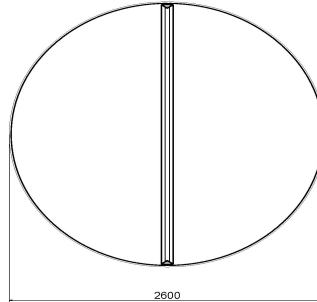

Anschrift der Hauptniederlassung

HeBlad BV
Diamantweg 22
NL - 5527 LC Hapert

HeBlad
www.HeBlad.com
PP.R.NT
Gewicht ± 1570 KG

Spezifikationen Tischtennistisch rund in Beton Naturell

Produktcode	PP.R.NT	Spieltisch Höhe	76 cm
Farbe	Beton Naturell	Höhe des Netzes	14,75 cm
Abmessungen Spielplatte (L x B)	∅ 260 cm	Gewicht	1570 kg
Maße der Unterseite des Spielbretts	∅ 264 cm	Fußabstand	149 cm (Mitte-zu-Mitte-Abstand)
Dicke Spielblatt	8,4 cm