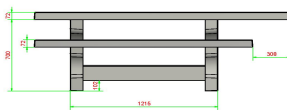

Anschrift der Hauptniederlassung

HeBlad BV
Diamantweg 22
NL - 5527 LC Hapert

HeBlad
www.HeBlad.com
PS.ST.RT
± 970 kg

Spezifikationen Picknickset Standard rollstuhlgerecht

Produktcode	PS.ST.RT	Sitzhöhe	50 cm
Farbe	Beton Naturell	Material der Sitzplätze	Beton
Abmessungen (L x B x H)	210 x 187 x 77 cm	Fußabstand	111 cm (Hart op Hart)
Abmessungen Tischplatte (L x B)	210 x 90	Gewicht	970 kg
Dicke Tischblatt	7 cm	Anzahl der Sitzplätze	7
Tischhöhe	77 cm