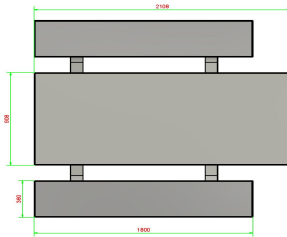

Anschrift der Hauptniederlassung

HeBlad BV
Diamantweg 22
NL - 5527 LC Hapert

HeBlad
www.HeBlad.com
PS.ST.RT
± 970 kg

Spezifikationen Picknickset Standard rollstuhlgerecht

Produktcode	PS.ST.RT	Sitzhöhe	50 cm
Farbe	Beton Naturell	Material der Sitzplätze	Beton
Abmessungen (L x B x H)	210 x 187 x 77 cm	Fußabstand	111 cm (Hart op Hart)
Abmessungen Tischplatte (L x B)	210 x 90	Gewicht	970 kg
Dicke Tischblatt	7 cm	Anzahl der Sitzplätze	7
Tischhöhe	77 cm