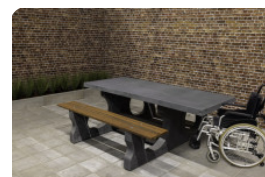

PS.DLAB.RT

Unsere Produkte werden von unserer Fabrik in den Niederlanden geliefert.