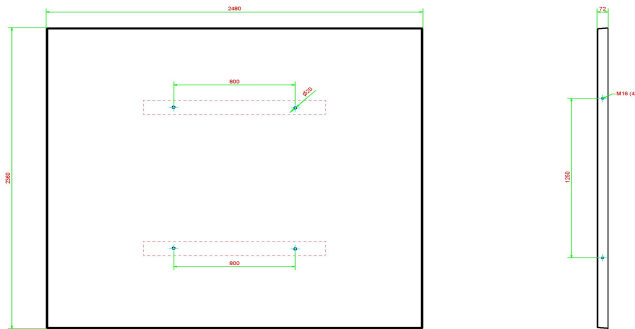

Man beanstandete immer wieder, dass unter dem Picknickset schwierig zu mähen sei. Dieses Problem ist mit einer Unterplatte gelöst worden. Die direkte Umgebung vom Picknickset kann jetzt dank des Fundaments immer sauber und ordentlich aussehen.

Anschrift der Hauptniederlassung

HeBlad BV
Diamantweg 22
NL - 5527 LC Hapert

HeBlad
www.HeBlad.com
OP.PS
Gewicht ± 1000 KG.

Spezifikationen Unterplatte Picknickset

Produktcode	OP.PS	Gewicht	1000 kg
Farbe	Beton Naturell	Hebevorrichtung	Verschraubungen M16 pro lange Seite 2 Stück
Abmessungen (L x B x H)	248 x 236 x 7 cm	Montage Vorbereitung	Löcher für Schrauben M16
Ausführung der Bodenplatte	Antirutsch-Profil		