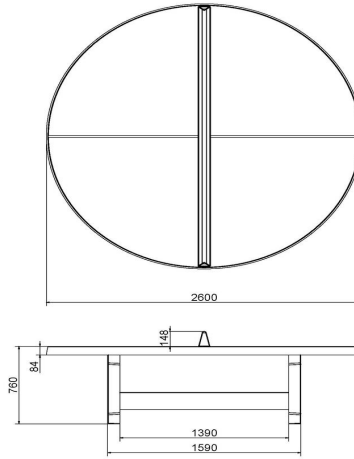

Anschrift der Hauptniederlassung

HeBlad BV
Diamantweg 22
NL - 5527 LC Hapert

HeBlad
www.HeBlad.com
PP.R.A
Gewicht ± 1570 KG

Spezifikationen Tischtennistisch rund in Anthrazit

Produktcode	PP.R.A	Spieltisch Höhe	76 cm
Farbe	Anthrazit – RAL 7016	Höhe des Netzes	14,75 cm
Abmessungen Spielplatte (L x B)	∅ 260 cm	Gewicht	1570 kg
Maße der Unterseite des Spielbretts	∅ 264 cm	Fußabstand	149 cm (Mitte-zu-Mitte-Abstand)
Dicke Spielblatt	8,4 cm		

Siehe auch zugehörige Produkte

Unsere Produkte werden von unserer Fabrik in den Niederlanden geliefert.