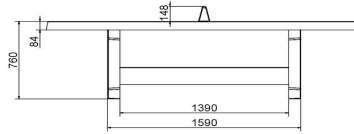

Anschrift der Hauptniederlassung

HeBlad BV
Diamantweg 22
NL - 5527 LC Hapert

HeBlad
www.HeBlad.com
PP.R.A
Gewicht ± 1570 KG

Spezifikationen Tischtennistisch rund in Anthrazit

Produktcode	PP.R.A	Spieltisch Höhe	76 cm
Farbe	Anthrazit – RAL 7016	Höhe des Netzes	14,75 cm
Abmessungen Spielplatte (L x B)	∅ 260 cm	Gewicht	1570 kg
Maße der Unterseite des Spielbretts	∅ 264 cm	Fußabstand	149 cm (Mitte-zu-Mitte-Abstand)
Dicke Spielblatt	8,4 cm