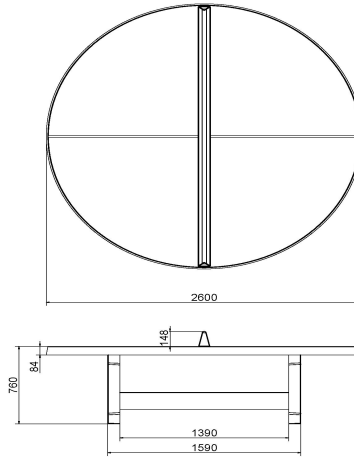

Anschrift der Hauptniederlassung

HeBlad BV
Diamantweg 22
NL - 5527 LC Hapert

HeBlad
www.HeBlad.com
PP.R.A
Gewicht ± 1570 KG

Spezifikationen Tischtennistisch rund in Anthrazit

Produktcode	PP.R.A	Spieltisch Höhe	76 cm
Farbe	Anthrazit – RAL 7016	Höhe des Netzes	14,75 cm
Abmessungen Spielplatte (L x B)	∅ 260 cm	Gewicht	1570 kg
Maße der Unterseite des Spielbretts	∅ 264 cm	Fußabstand	149 cm (Mitte-zu-Mitte-Abstand)
Dicke Spielblatt	8,4 cm		

Siehe auch zugehörige Produkte

Unsere Produkte werden von unserer Fabrik in den Niederlanden geliefert.