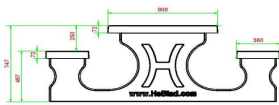

**WICHTIG: DIE BODENPLATTE IST OPTIONAL UND WIRD NICHT STANDARDMÄSSIG MITGELIEFERT!**

*Unsere Produkte werden von unserer Fabrik in den Niederlanden geliefert.*

Anschrift der Hauptniederlassung

**HeBlad BV**  
Diamantweg 22  
NL - 5527 LC Hapert

## Spezifikationen Multi-Spieltisch (1-3-4) Standard

Produktcode	PS.ST.GT.134	Tischhöhe	75 cm
Farbe	Beton Naturell	Sitzhöhe	50 cm
Abmessungen (L x B x H)	210 x 193 x 75 cm	Material der Sitzplätze	Beton
Abmessungen Tischplatte (L x B)	210 x 90 cm	Fußabstand	111 cm (Mitte-zu-Mitte-Abstand)
Dicke Tischblatt	7 cm	Gewicht	950 kg