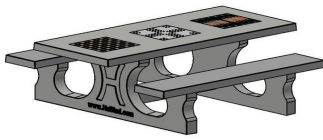

Anschrift der Hauptniederlassung

HeBlad BV
Diamantweg 22
NL - 5527 LC Hapert

HeBlad
www.HeBlad.com
PS.ST.GT.134

± 950 KG.

Spezifikationen Multi-Spieltisch (1-3-4) Standard

Produktcode	PS.ST.GT.134	Tischhöhe	75 cm
Farbe	Beton Naturell	Sitzhöhe	50 cm
Abmessungen (L x B x H)	210 x 193 x 75 cm	Material der Sitzplätze	Beton
Abmessungen Tischplatte (L x B)	210 x 90 cm	Fußabstand	111 cm (Mitte-zu-Mitte-Abstand)
Dicke Tischblatt	7 cm	Gewicht	950 kg