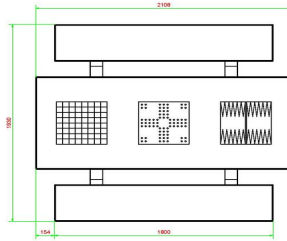

**WICHTIG: DIE BODENPLATTE IST OPTIONAL UND WIRD NICHT STANDARDMÄSSIG MITGELIEFERT!**

*Unsere Produkte werden von unserer Fabrik in den Niederlanden geliefert.*

Anschrift der Hauptniederlassung

**HeBlad BV**  
Diamantweg 22  
NL - 5527 LC Hapert

## Spezifikationen Multi-Spieltisch (1-3-4) Standard

Produktcode	PS.ST.GT.134	Tischhöhe	75 cm
Farbe	Beton Naturell	Sitzhöhe	50 cm
Abmessungen (L x B x H)	210 x 193 x 75 cm	Material der Sitzplätze	Beton
Abmessungen Tischplatte (L x B)	210 x 90 cm	Fußabstand	111 cm (Mitte-zu-Mitte-Abstand)
Dicke Tischblatt	7 cm	Gewicht	950 kg