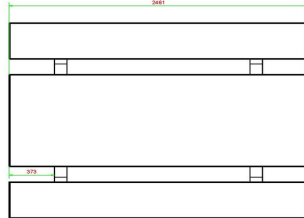

Anschrift der Hauptniederlassung

HeBlad BV
Diamantweg 22
NL - 5527 LC Hapert

Picknickset Standard Anthrazit-Beton 246cm

Produktcode: PS.STAB.246

€ 2.500,00 exkl. MwSt.
(€ 2.975,00 inkl. MwSt.)

1 May 2026 - Preisänderungen vorbehalten

Unsere Produkte werden von unserer Fabrik in den Niederlanden geliefert.

Anschrift der Hauptniederlassung

HeBlad BV
Diamantweg 22
NL - 5527 LC Hapert

HeBlad
www.HeBlad.com
PS.STAB.246
± 1100 KG.

Spezifikationen Picknickset Standard Anthrazit-Beton 246cm

Produktcode	PS.STAB.246	Sitzhöhe	50 cm
Farbe	Anthrazit-Beton	Material der Sitzplätze	Beton
Abmessungen (L x B x H)	246 x 193 x 75 cm	Fußabstand	161 cm (Mitte-zu-Mitte-Abstand)
Abmessungen Tischplatte (L x B)	246 x 90 cm	Gewicht	1135 kg
Dicke Tischblatt	7 cm	Anzahl der Sitzplätze	10