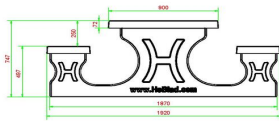

Anschrift der Hauptniederlassung

HeBlad BV
Diamantweg 22
NL - 5527 LC Hapert

Picknickset Standard Anthrazit-Beton 246cm

Produktcode: PS.STAB.246

€ 2.500,00 exkl. MwSt.
(€ 2.975,00 inkl. MwSt.)

1 May 2026 - Preisänderungen vorbehalten

Unsere Produkte werden von unserer Fabrik in den Niederlanden geliefert.

Anschrift der Hauptniederlassung

HeBlad BV
Diamantweg 22
NL - 5527 LC Hapert

HeBlad
www.HeBlad.com
PS.STAB.246
± 1100 KG.

Spezifikationen Picknickset Standard Anthrazit-Beton 246cm

Produktcode	PS.STAB.246	Sitzhöhe	50 cm
Farbe	Anthrazit-Beton	Material der Sitzplätze	Beton
Abmessungen (L x B x H)	246 x 193 x 75 cm	Fußabstand	161 cm (Mitte-zu-Mitte-Abstand)
Abmessungen Tischplatte (L x B)	246 x 90 cm	Gewicht	1135 kg
Dicke Tischblatt	7 cm	Anzahl der Sitzplätze	10