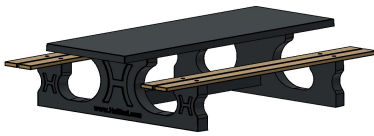

Anschrift der Hauptniederlassung

HeBlad BV
Diamantweg 22
NL - 5527 LC Hapert

HeBlad
www.HeBlad.com
PS.DLAB.246

± 875 KG.

Spezifikationen Picknickset DeLuxe Anthrazit-Beton 246cm

Produktcode	PS.DLAB.246	Sitzhöhe	50 cm
Farbe	Anthrazit-Beton	Material der Sitzplätze	Bambus
Abmessungen (L x B x H)	246 x 193 x 75 cm	Fußabstand	161 cm (Mitte-zu-Mitte-Abstand)
Abmessungen Tischplatte (L x B)	246 x 90 cm	Gewicht	880 kg
Dicke Tischblatt	7 cm	Anzahl der Sitzplätze	10