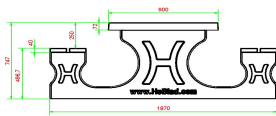

Anschrift der Hauptniederlassung

HeBlad BV
Diamantweg 22
NL - 5527 LC Hapert

HeBlad
www.HeBlad.com
PS.DLAB.246

± 875 KG.

Spezifikationen Picknickset DeLuxe Anthrazit-Beton 246cm

Produktcode	PS.DLAB.246	Sitzhöhe	50 cm
Farbe	Anthrazit-Beton	Material der Sitzplätze	Bambus
Abmessungen (L x B x H)	246 x 193 x 75 cm	Fußabstand	161 cm (Mitte-zu-Mitte-Abstand)
Abmessungen Tischplatte (L x B)	246 x 90 cm	Gewicht	880 kg
Dicke Tischblatt	7 cm	Anzahl der Sitzplätze	10