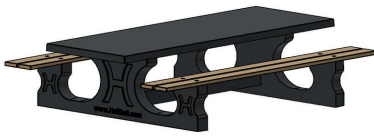

Anschrift der Hauptniederlassung

HeBlad BV
Diamantweg 22
NL - 5527 LC Hapert

HeBlad
www.HeBlad.com
PS.DLAB.246

± 875 KG.

Spezifikationen Picknickset DeLuxe Anthrazit-Beton 246cm

Produktcode	PS.DLAB.246	Sitzhöhe	50 cm
Farbe	Anthrazit-Beton	Material der Sitzplätze	Bambus
Abmessungen (L x B x H)	246 x 193 x 75 cm	Fußabstand	161 cm (hart op hart)
Abmessungen Tischplatte (L x B)	246 x 90 cm	Gewicht	880 kg
Dicke Tischblatt	7 cm	Anzahl der Sitzplätze	10