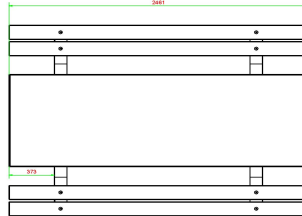

Anschrift der Hauptniederlassung

HeBlad BV
Diamantweg 22
NL - 5527 LC Hapert

HeBlad
www.HeBlad.com
PS.DLAB.246

± 875 KG.

Spezifikationen Picknickset DeLuxe Anthrazit-Beton 246cm

Produktcode	PS.DLAB.246	Sitzhöhe	50 cm
Farbe	Anthrazit-Beton	Material der Sitzplätze	Bambus
Abmessungen (L x B x H)	246 x 193 x 75 cm	Fußabstand	161 cm (Mitte-zu-Mitte-Abstand)
Abmessungen Tischplatte (L x B)	246 x 90 cm	Gewicht	880 kg
Dicke Tischblatt	7 cm	Anzahl der Sitzplätze	10