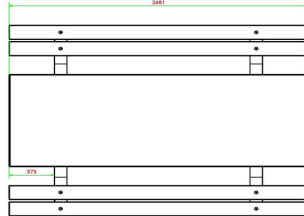

Anschrift der Hauptniederlassung

HeBlad BV
Diamantweg 22
NL - 5527 LC Hapert

HeBlad
www.HeBlad.com
PS.DLAB.246

± 875 KG.

Spezifikationen Picknickset DeLuxe Anthrazit-Beton 246cm

Produktcode	PS.DLAB.246	Sitzhöhe	50 cm
Farbe	Anthrazit-Beton	Material der Sitzplätze	Bambus
Abmessungen (L x B x H)	246 x 193 x 75 cm	Fußabstand	161 cm (hart op hart)
Abmessungen Tischplatte (L x B)	246 x 90 cm	Gewicht	880 kg
Dicke Tischblatt	7 cm	Anzahl der Sitzplätze	10