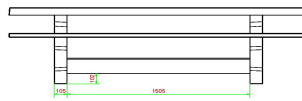

Anschrift der Hauptniederlassung

HeBlad BV
Diamantweg 22
NL - 5527 LC Hapert

HeBlad
www.HeBlad.com
PS.DLAB.246

± 875 KG.

Spezifikationen Picknickset DeLuxe Anthrazit-Beton 246cm

Produktcode	PS.DLAB.246	Sitzhöhe	50 cm
Farbe	Anthrazit-Beton	Material der Sitzplätze	Bambus
Abmessungen (L x B x H)	246 x 193 x 75 cm	Fußabstand	161 cm (Mitte-zu-Mitte-Abstand)
Abmessungen Tischplatte (L x B)	246 x 90 cm	Gewicht	880 kg
Dicke Tischblatt	7 cm	Anzahl der Sitzplätze	10