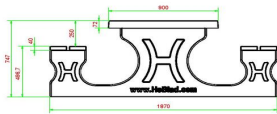

Anschrift der Hauptniederlassung

HeBlad BV
Diamantweg 22
NL - 5527 LC Hapert

HeBlad
www.HeBlad.com
PS.DLAB.246

± 875 KG.

Spezifikationen Picknickset DeLuxe Anthrazit-Beton 246cm

Produktcode	PS.DLAB.246	Sitzhöhe	50 cm
Farbe	Anthrazit-Beton	Material der Sitzplätze	Bambus
Abmessungen (L x B x H)	246 x 193 x 75 cm	Fußabstand	161 cm (hart op hart)
Abmessungen Tischplatte (L x B)	246 x 90 cm	Gewicht	880 kg
Dicke Tischblatt	7 cm	Anzahl der Sitzplätze	10