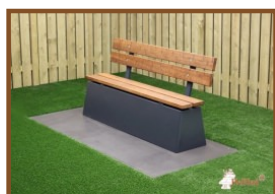

Siehe auch zugehörige Produkte

BB.DLA.ML