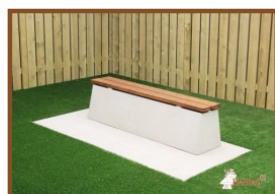

Spezifikation Betonbank DeLuxe Anthrazit

Produktcode	BB.DL.A	Gewicht	475 kg
Farbe	Anthrazit lackiert, RAL 7016	Material der Sitzplätze	Bambus
Abmessungen (L x B x H)	180 x 45 x 50 cm	Anzahl der Sitzplätze	4
Sitzhöhe	50 cm		

Siehe auch zugehörige Produkte

BB.DL

Unsere Produkte werden von unserer Fabrik in den Niederlanden geliefert.