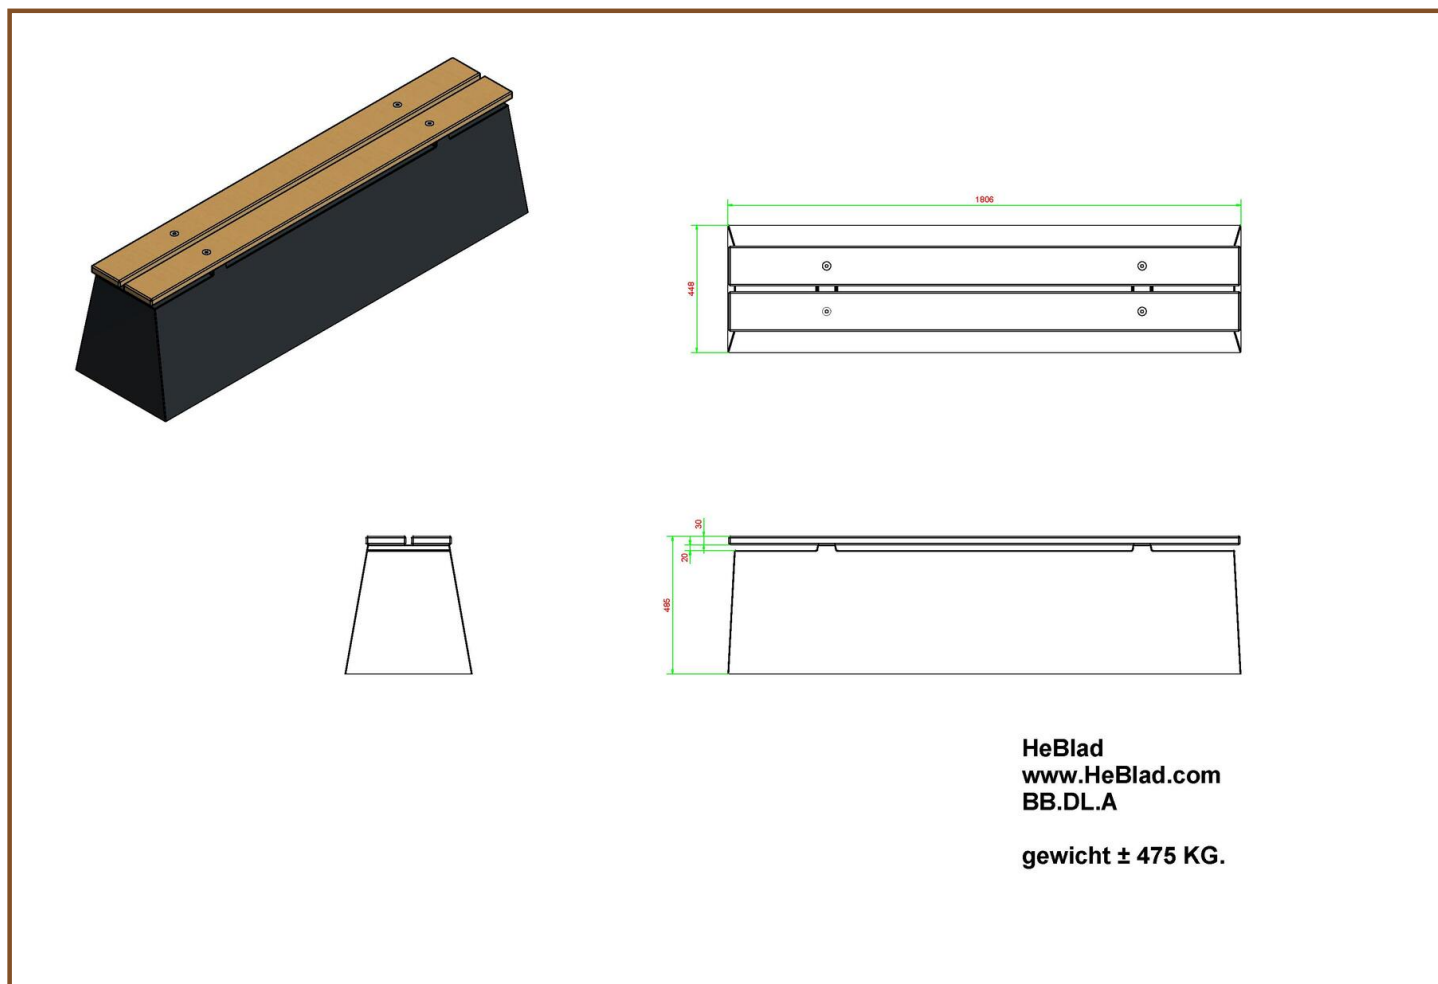

Betonbank DeLuxe Anthrazit

Produktcode: BB.DL.A

€ 975,00 exkl. MwSt.

(€ 1.160,25 inkl. MwSt.)

Diese Bank ist doch wirklich aus Beton, obwohl dies, aufgrund des schönen anthrazitfarbenen Lacks, nicht zu sehen ist.

Wie geschaffen, um auf Pausenhöfen, in Badeanstalten aufzustellen oder auch als Geländeabzäunung. Diese Bank wirkt sehr elegant. Sie ist mit Sitzflächen aus qualitativ erstklassigem Bambus ausgestattet, die blind montiert sind. Dadurch ist es nicht möglich, diese Bank schnell in Einzelteile zu zerlegen.

Unterplatte nicht erhalten

Unsere Produkte werden von unserer Fabrik in den Niederlanden geliefert. 13. Juni 2022 - Preisänderungen vorbehalten

Spezifikation Betonbank DeLuxe Anthrazit

Produktcode	BB.DL.A	Gewicht	475 kg
Farbe	Anthrazit lackiert, RAL 7016	Material der Sitzplätze	Bambus
Abmessungen (L x B x H)	180 x 45 x 50 cm	Anzahl der Sitzplätze	4
Sitzhöhe	50 cm		