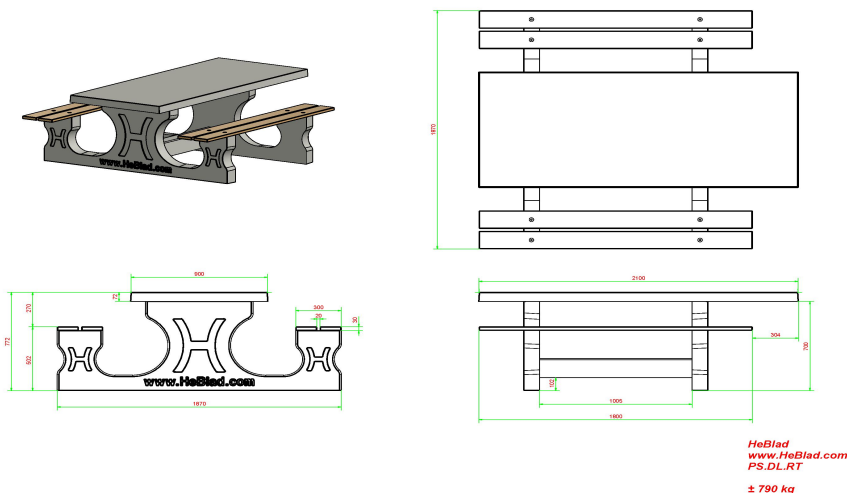

* Die Bodenplatte ist optional.

Unsere Produkte werden von unserer Fabrik in den Niederlanden geliefert.

Anschrift der Hauptniederlassung

HeBlad BV
Diamantweg 22
NL - 5527 LC Hapert

Spezifikationen Picknickset DeLuxe rollstuhlgerecht

Produktcode	PS.DL.RT	Sitzhöhe	50 cm
Farbe	Beton Naturell	Material der Sitzplätze	Bambus
Abmessungen (L x B x H)	210 x 187 x 77 cm	Fußabstand	111 cm (Mitte-zu-Mitte-Abstand)
Abmessungen Tischplatte (L x B)	210 x 90 cm	Gewicht	790 kg
Dicke Tischblatt	7 cm	Anzahl der Sitzplätze	7
Tischhöhe	77 cm		