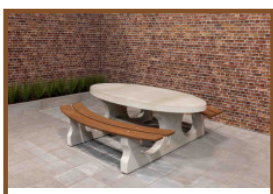

Siehe auch zugehörige Produkte

PS.DL.OV