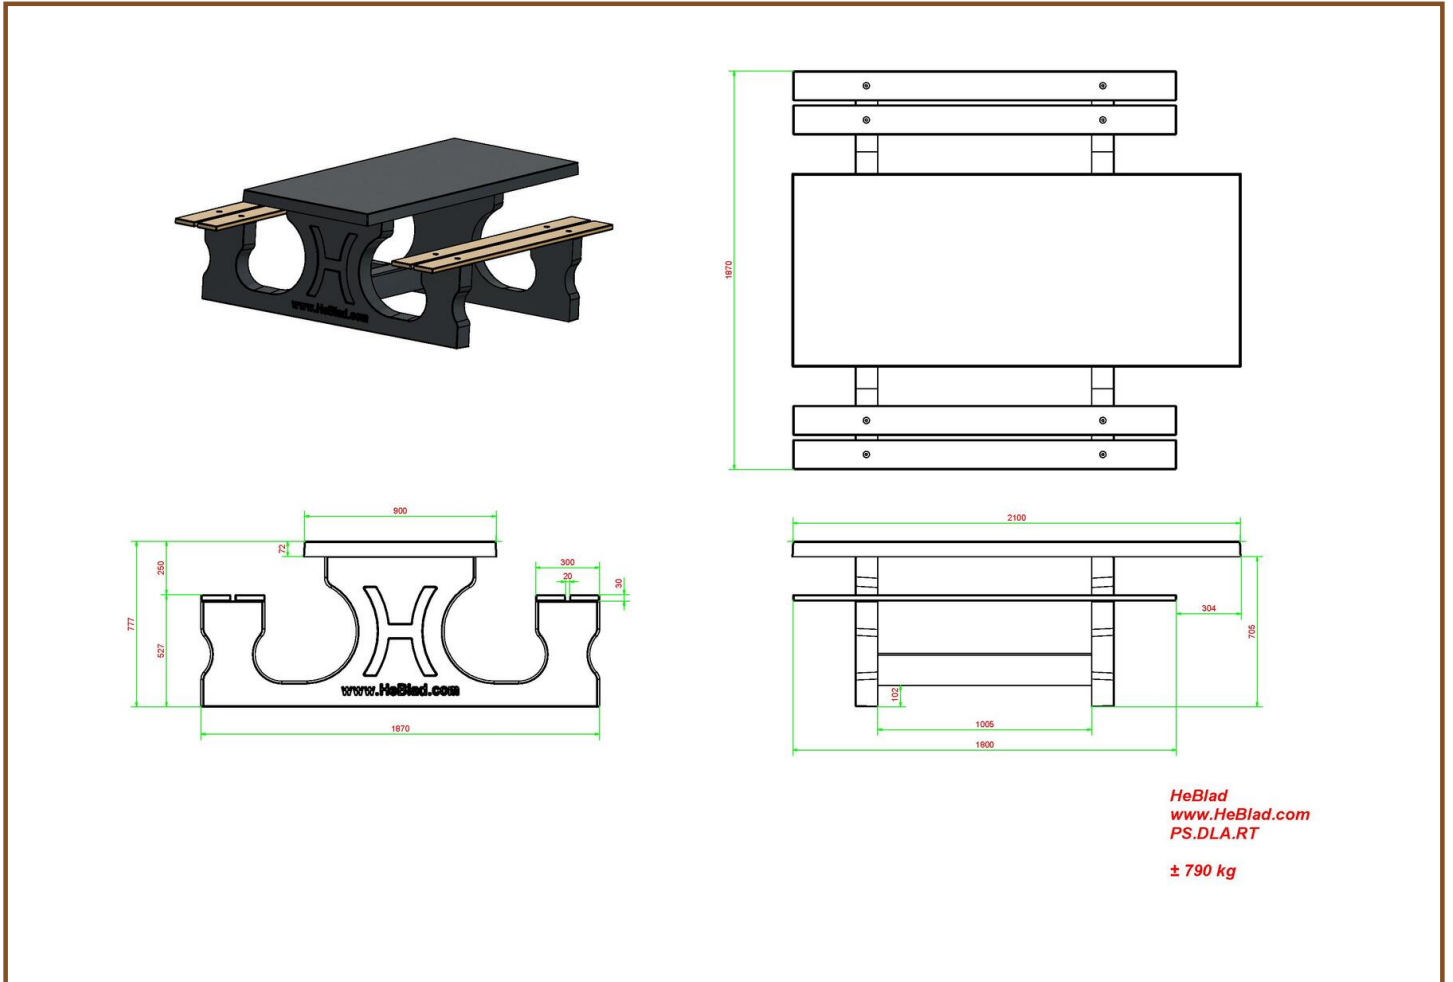

Anschrift der Hauptniederlassung

Picknickset DeLuxe Anthrazit rollstuhlgerecht

Produktcode: PS.DLA.RT

€ 1.925,00 exkl. MwSt.

(€ 2.290,75 inkl. MwSt.)

Diesen Picknicktisch haben wir speziell für Rollstuhlfahrer entwickelt. Das Tischblatt ist länger und höher als das Tischblatt unseres klassischen Picknicktisches. So kann ein Rollstuhlfahrer zusammen mit anderen Personen am Tisch Platz nehmen. Ganz einfach am Tisch anstatt daneben. Es gibt einen freien Raum von 60 cm tief und 71 cm hoch, so ist es nahezu sicher, dass der Picknicktisch für jeden Rollstuhl geeignet ist.

Spezifikationen Picknickset DeLuxe Anthrazit rollstuhlgerect

Produktcode	PS.DLA.RT	Sitzhöhe	50 cm
Farbe	Anthrazit lackiert, RAL 7016	Materiaal zitvlak	Bambus
Afmeting (L x B x H)	210 x 187 x 77 cm	Fußabstand	111 cm (Mitte-zu-Mitte-Abstand)
Größe Tischplatte	210 x 90 cm	Gewicht	790 kg
Dicke Tischblatt	7 cm	Anzahl der Sitzplätze	7
Tischhöhe	77 cm		