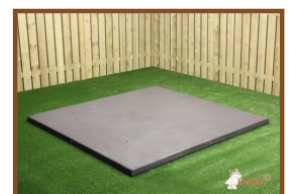

OP.PS.AB

Unsere Produkte werden von unserer Fabrik in den Niederlanden geliefert.