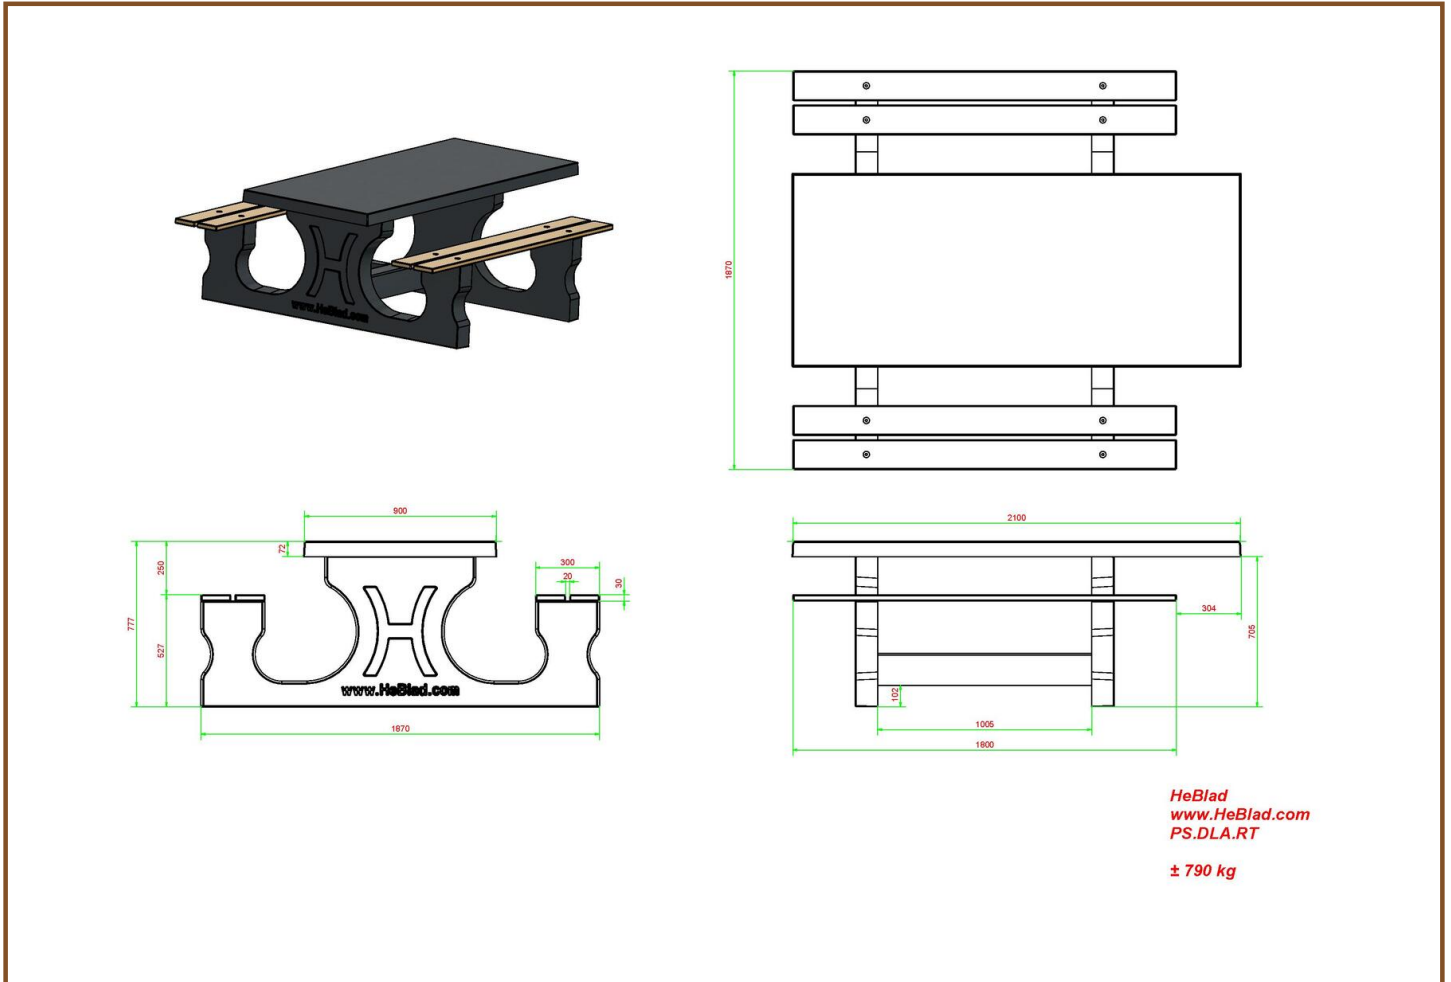

Anschrift der Hauptniederlassung

Picknickset DeLuxe Anthrazit rollstuhlgerecht

Produktcode: PS.DLA.RT

€ 1.925,00 exkl. MwSt.

(€ 2.290,75 inkl. MwSt.)

Diesen Picknicktisch haben wir speziell für Rollstuhlfahrer entwickelt. Das Tischblatt ist länger und höher als das Tischblatt unseres klassischen Picknicktisches. So kann ein Rollstuhlfahrer zusammen mit anderen Personen am Tisch Platz nehmen. Ganz einfach am Tisch anstatt daneben. Es gibt einen freien Raum von 60 cm tief und 71 cm hoch, so ist es nahezu sicher, dass der Picknicktisch für jeden Rollstuhl geeignet ist.

Spezifikation Picknickset DeLuxe Anthrazit rollstuhlgerecht

Produktcode	PS.DLA.RT	Dicke Tischblatt	7.2 cm
Farbe	Anthrazit lackiert, RAL 7016	Sitzhöhe	52.7 cm
Abmessungen (L x B x H)	210 x 187 x 78 cm	Gewicht	790 kg
Abmessung Tischplatte	210 x 90 cm	Material der Sitzplätze	Bambus
Tischhöhe	77.7 cm	Fußabstand	111 cm (Mitte-zu-Mitte-Abst.)