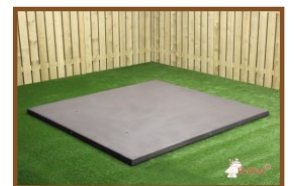

OP.PS.AB

Unsere Produkte werden von unserer Fabrik in den Niederlanden geliefert.