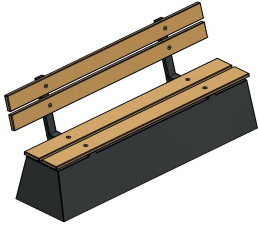

Anschrift der Hauptniederlassung

HeBlad BV
Diamantweg 22
NL - 5527 LC Hapert

HeBlad
www.HeBlad.com
BB.DLA.ML
gewicht ± 480 KG.

Spezifikationen Betonbank DeLuxe Anthrazit mit Rückenlehne

Produktcode	BB.DLA.ML	Material der Sitzplätze	Bambus
Farbe	Anthrazit lackiert, RAL 7016	Sitzecke	103 Grad
Abmessungen (L x B x H)	180 x 45 x 95 cm	Anzahl der Sitzplätze	4
Sitzhöhe	48,5 cm	Gewicht	630 kg
Abmessungen Sitzteil	180 x 30 cm		

Siehe auch zugehörige Produkte