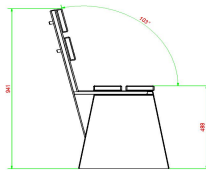

Anschrift der Hauptniederlassung

HeBlad BV
Diamantweg 22
NL - 5527 LC Hapert

HeBlad
www.HeBlad.com
BB.DLA.ML
gewicht ± 480 KG.

Spezifikationen Betonbank DeLuxe Anthrazit mit Rückenlehne

Produktcode	BB.DLA.ML	Material der Sitzplätze	Bambus
Farbe	Anthrazit lackiert, RAL 7016	Sitzecke	103 Grad
Abmessungen (L x B x H)	180 x 45 x 95 cm	Anzahl der Sitzplätze	4
Sitzhöhe	48,5 cm	Gewicht	630 kg
Abmessungen Sitzteil	180 x 30 cm		

Siehe auch zugehörige Produkte