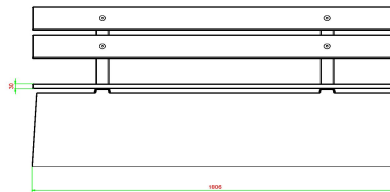

Anschrift der Hauptniederlassung

HeBlad BV
Diamantweg 22
NL - 5527 LC Hapert

HeBlad
www.HeBlad.com
BB.DLA.ML
gewicht ± 480 KG.

Spezifikationen Betonbank DeLuxe Anthrazit mit Rückenlehne

Produktcode	BB.DLA.ML	Material der Sitzplätze	Bambus
Farbe	Anthrazit lackiert, RAL 7016	Sitzecke	103 Grad
Abmessungen (L x B x H)	180 x 45 x 95 cm	Anzahl der Sitzplätze	4
Sitzhöhe	48,5 cm	Gewicht	630 kg
Abmessungen Sitzteil	180 x 30 cm		

Siehe auch zugehörige Produkte