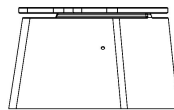

Anschrift der Hauptniederlassung

HeBlad BV
Diamantweg 22
NL - 5527 LC Hapert

HeBlad
www.HeBlad.com
BB.DL.OV
gewicht ± 825 KG.

Spezifikationen Betonbank DeLuxe oval

Produktcode	BB.DL.OV	Material der Sitzplätze	Bambus
Farbe	Beton Naturell	Anzahl der Sitzplätze	4
Abmessungen (L x B x H)	185 x 70 x 50 cm	Gewicht	825 kg
Sitzhöhe	50 cm		