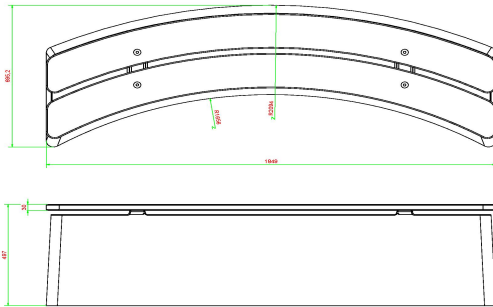

Anschrift der Hauptniederlassung

HeBlad BV
Diamantweg 22
NL - 5527 LC Hapert

HeBlad
www.HeBlad.com
BB.DL.OV
gewicht ± 825 KG.

Spezifikationen Betonbank DeLuxe oval

Produktcode	BB.DL.OV	Material der Sitzplätze	Bambus
Farbe	Beton Naturell	Anzahl der Sitzplätze	4
Abmessungen (L x B x H)	185 x 70 x 50 cm	Gewicht	825 kg
Sitzhöhe	50 cm		