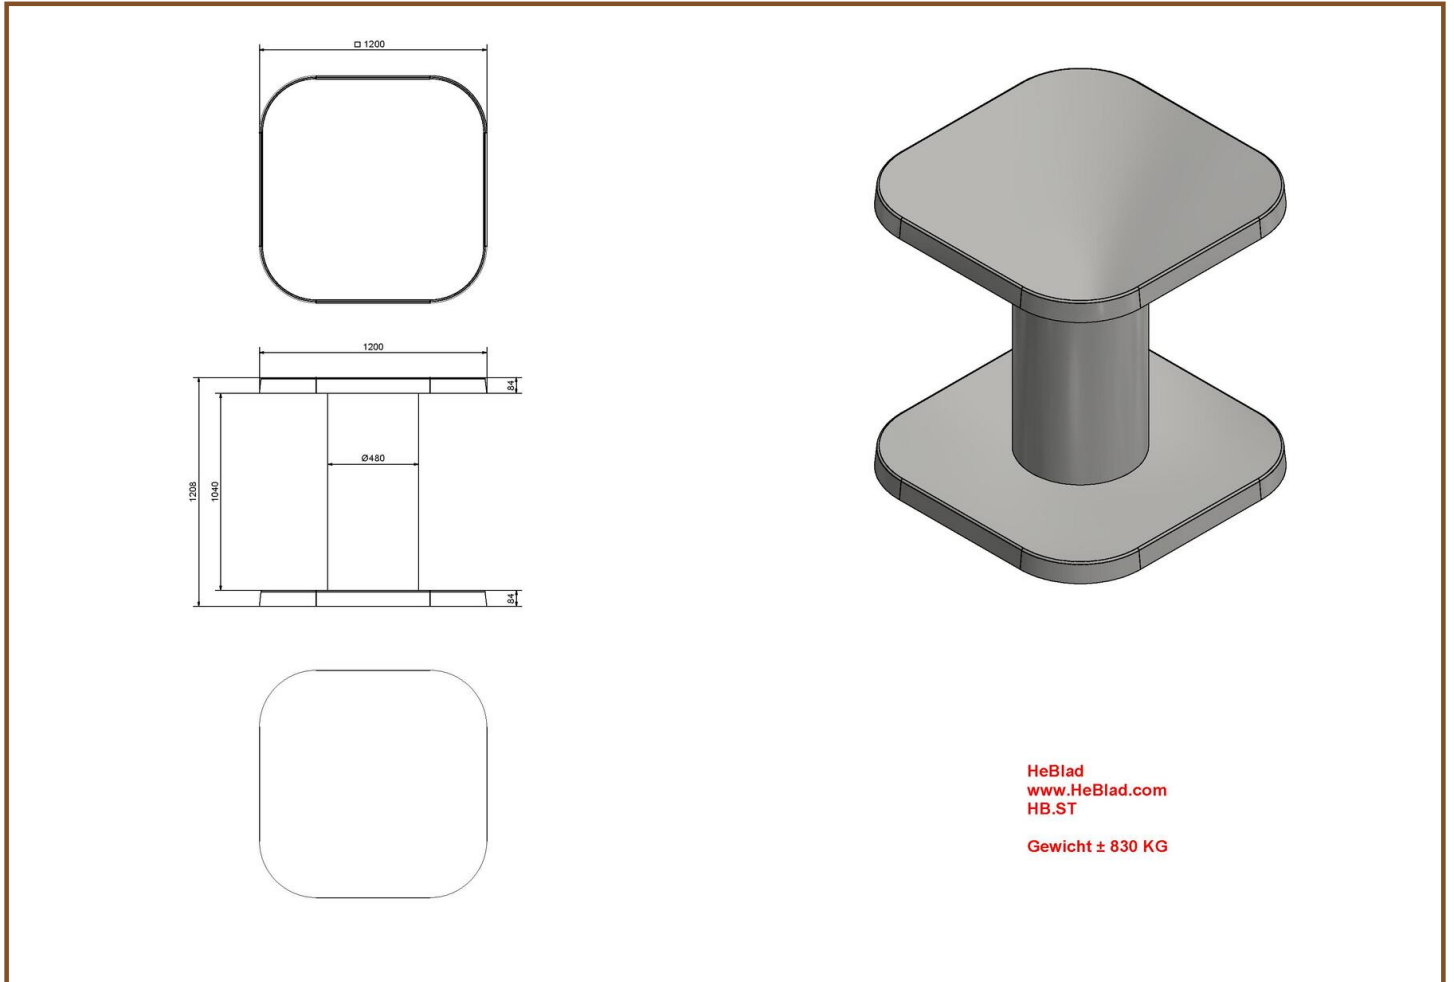

Spezifikationen des Stehtischs aus Beton

Sie sind von uns Qualität gewohnt, unser Stehtisch macht da keine Ausnahme. Das zeigt ein Blick auf die technischen Daten: - Extrem robust und solide: in einem Stück aus Beton gegossen - Beständig gegen alle Wetterbedingungen und leicht zu reinigen - Fast 1000 kg schwer, daher kann er nicht umgeweht oder gestohlen werden - Abmessungen: 120 x 120 x 113 Zentimeter - Ein stilvoller Tisch für die intensive Nutzung in unterschiedlichsten Situationen

Anschrift der Hauptniederlassung

HeBlad BV
Diamantweg 22
NL - 5527 LC Hapert

ihn mit dem Kran des Lastwagens an seinen Platz. Dabei können 5 Meter überbrückt werden. Wenn der Tisch einmal steht, ist er nicht mehr leicht zu verrücken, auch nicht mit einem Hubwagen. Das hat den Vorteil, dass man sich keine Sorgen um Diebstahl machen muss und der Tisch bei Sturm nicht umkippt oder umweht. Wenn der Tisch einmal an seinem Platz ist, kann er dort problemlos viele Jahre stehen bleiben.

Unsere Produkte werden von unserer Fabrik in den Niederlanden geliefert.

Abbildung des Herstellers

Spezifikation HeBlad Stehtisch

Produktcode	HB.ST	Tischhöhe	113 cm
Farbe	Beton Naturell	Dicke Tischblatt	8.4 cm
Abmessungen (L x B x H)	120 x 120 x 113 cm	Gewicht	985 kg
Abmessung Tischplatte	120 x 120 cm		