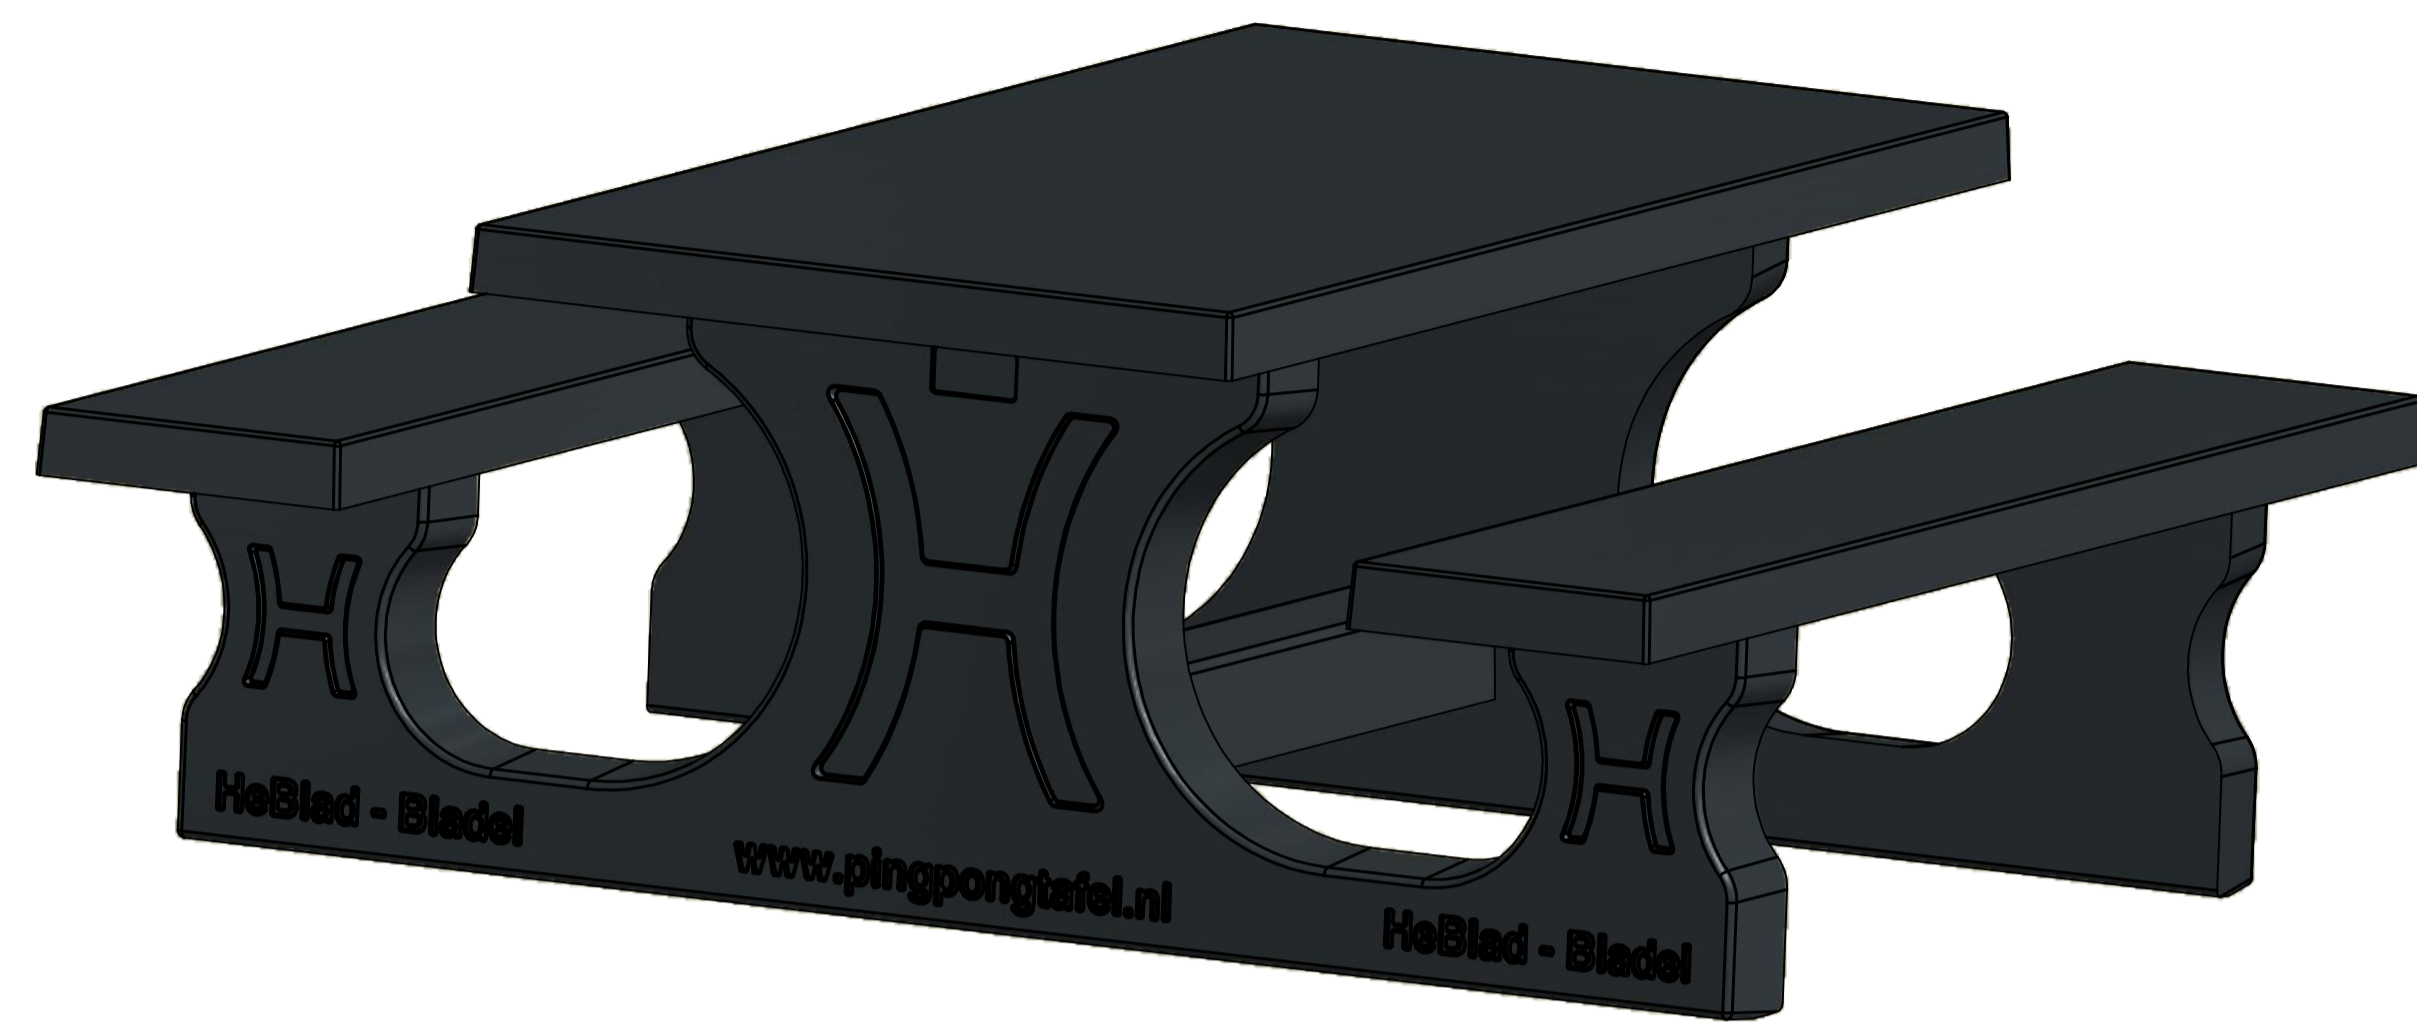

HeBlad - Deutschland  
www.HeBlad.de  
PS.ST.A

Gewicht 930 kg

HeBlad - Deutschland  
www.HeBlad.de  
PS.ST.A

Gewicht 930 kg