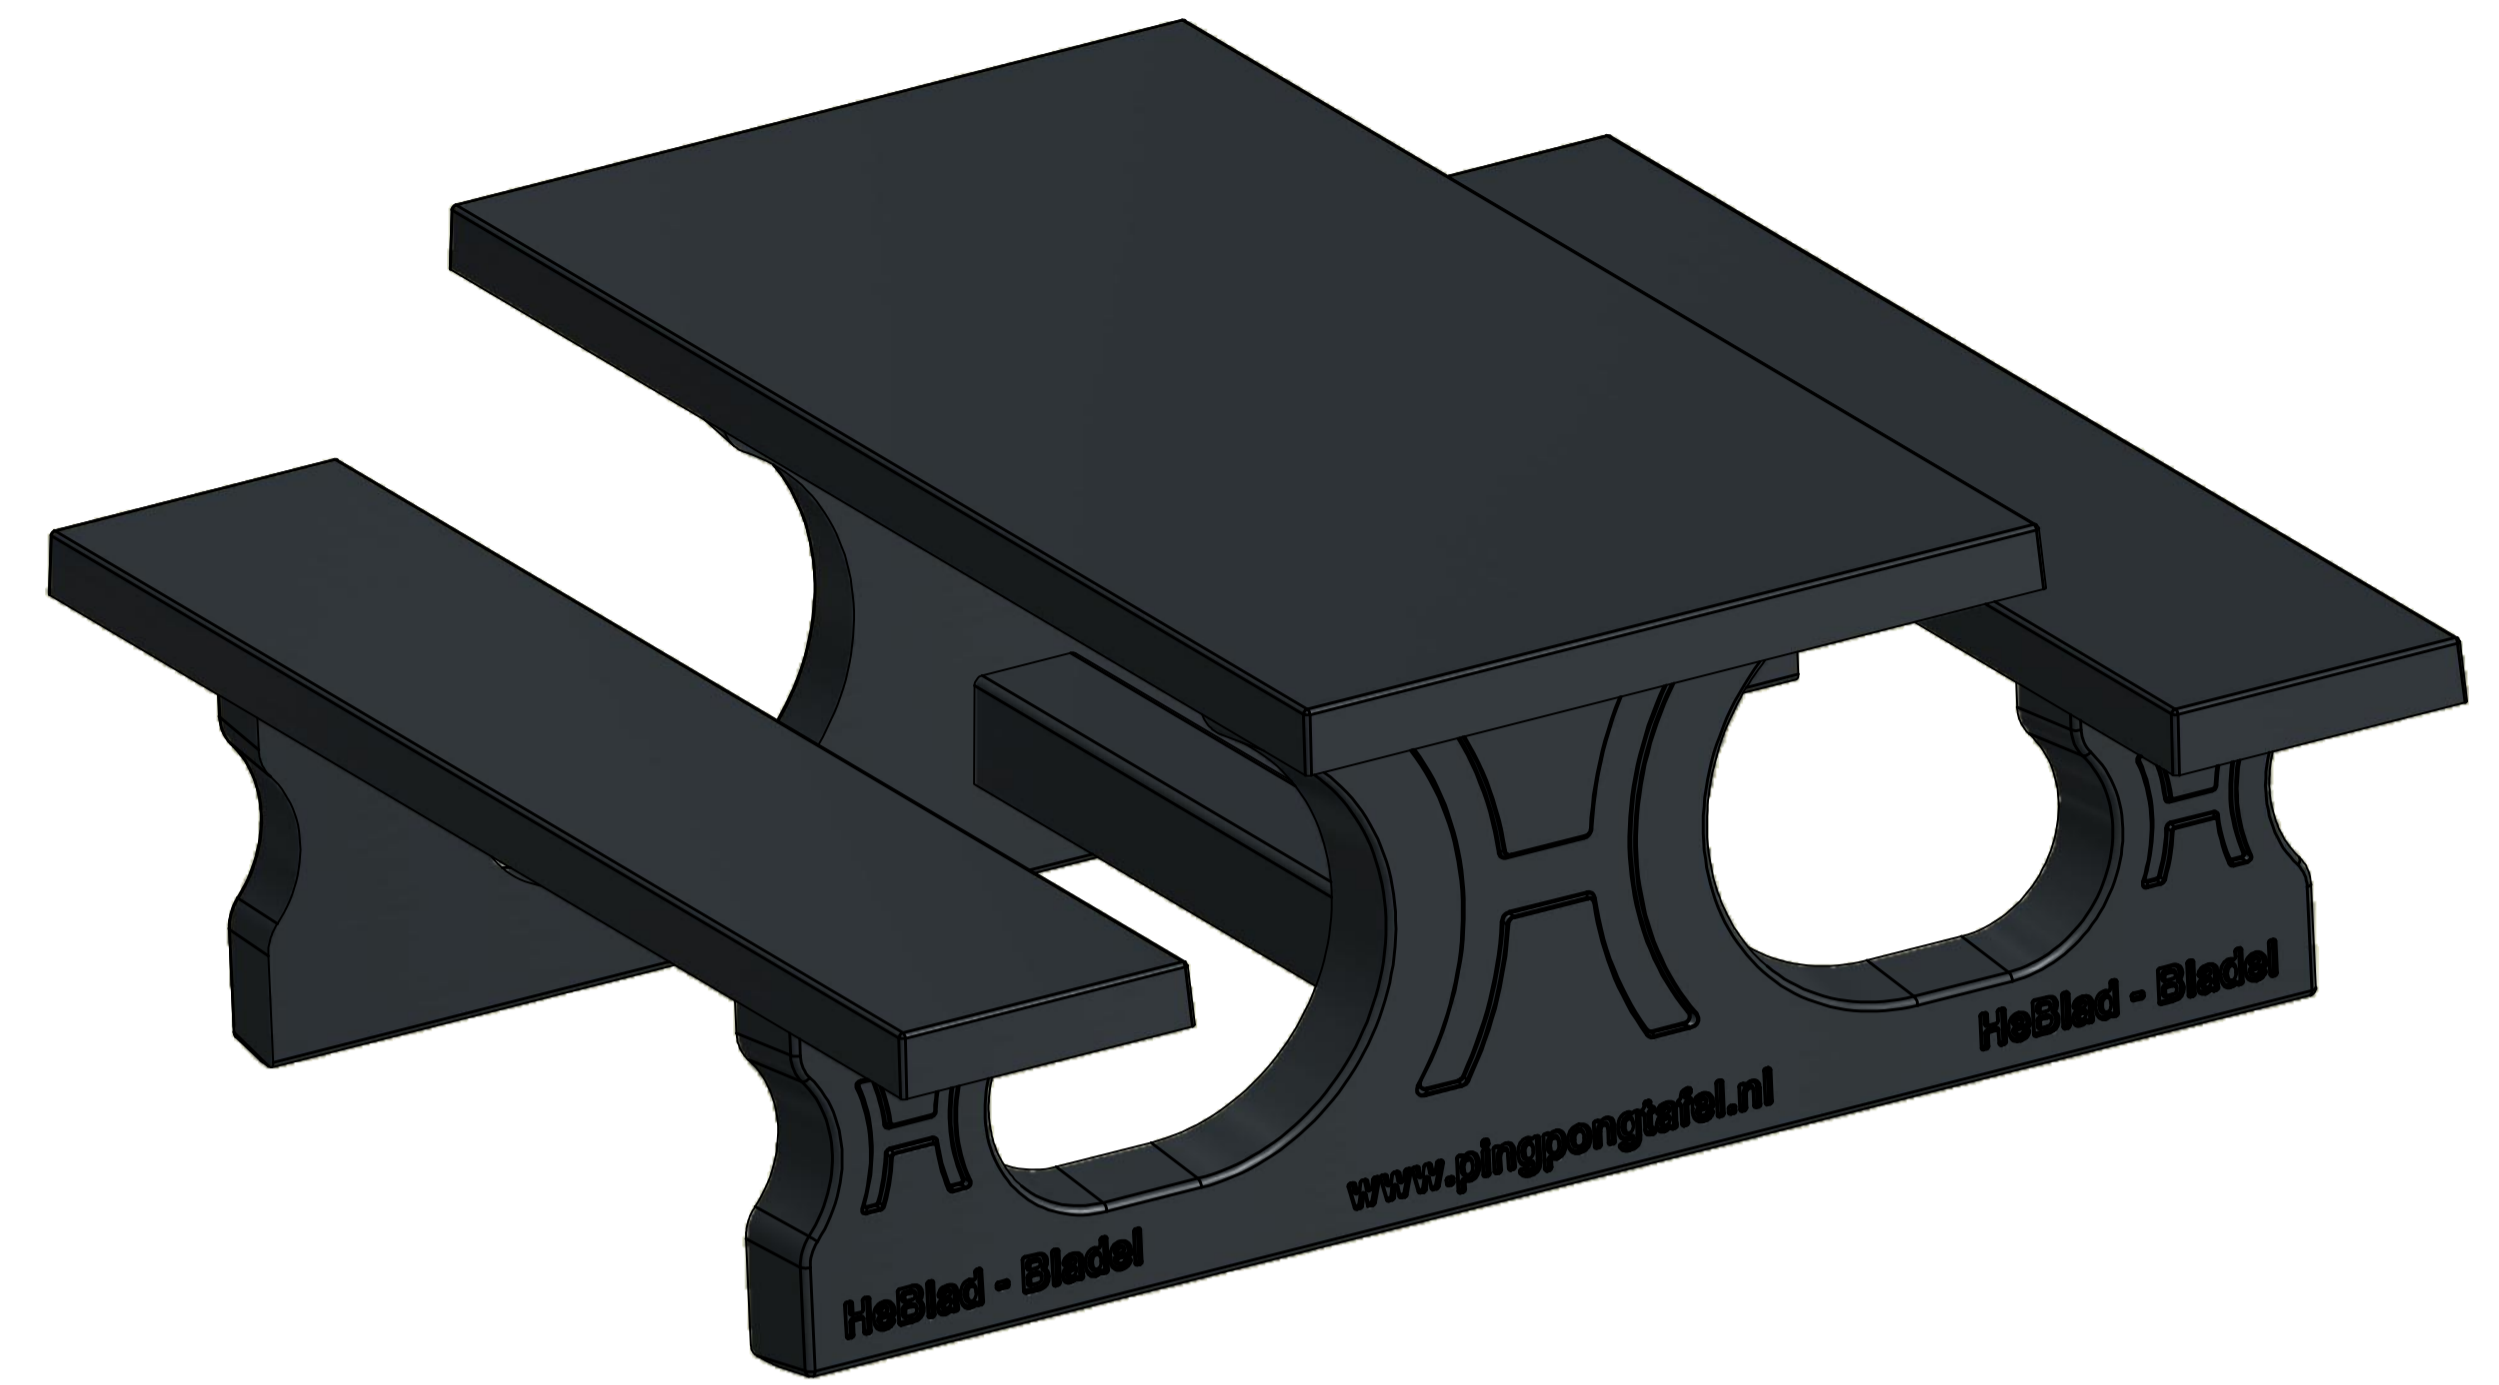

HeBlad - Deutschland  
www.HeBlad.de  
PS.ST.A

Gewicht 930 kg

HeBlad - Deutschland  
www.HeBlad.de  
PS.ST.A

Gewicht 930 kg