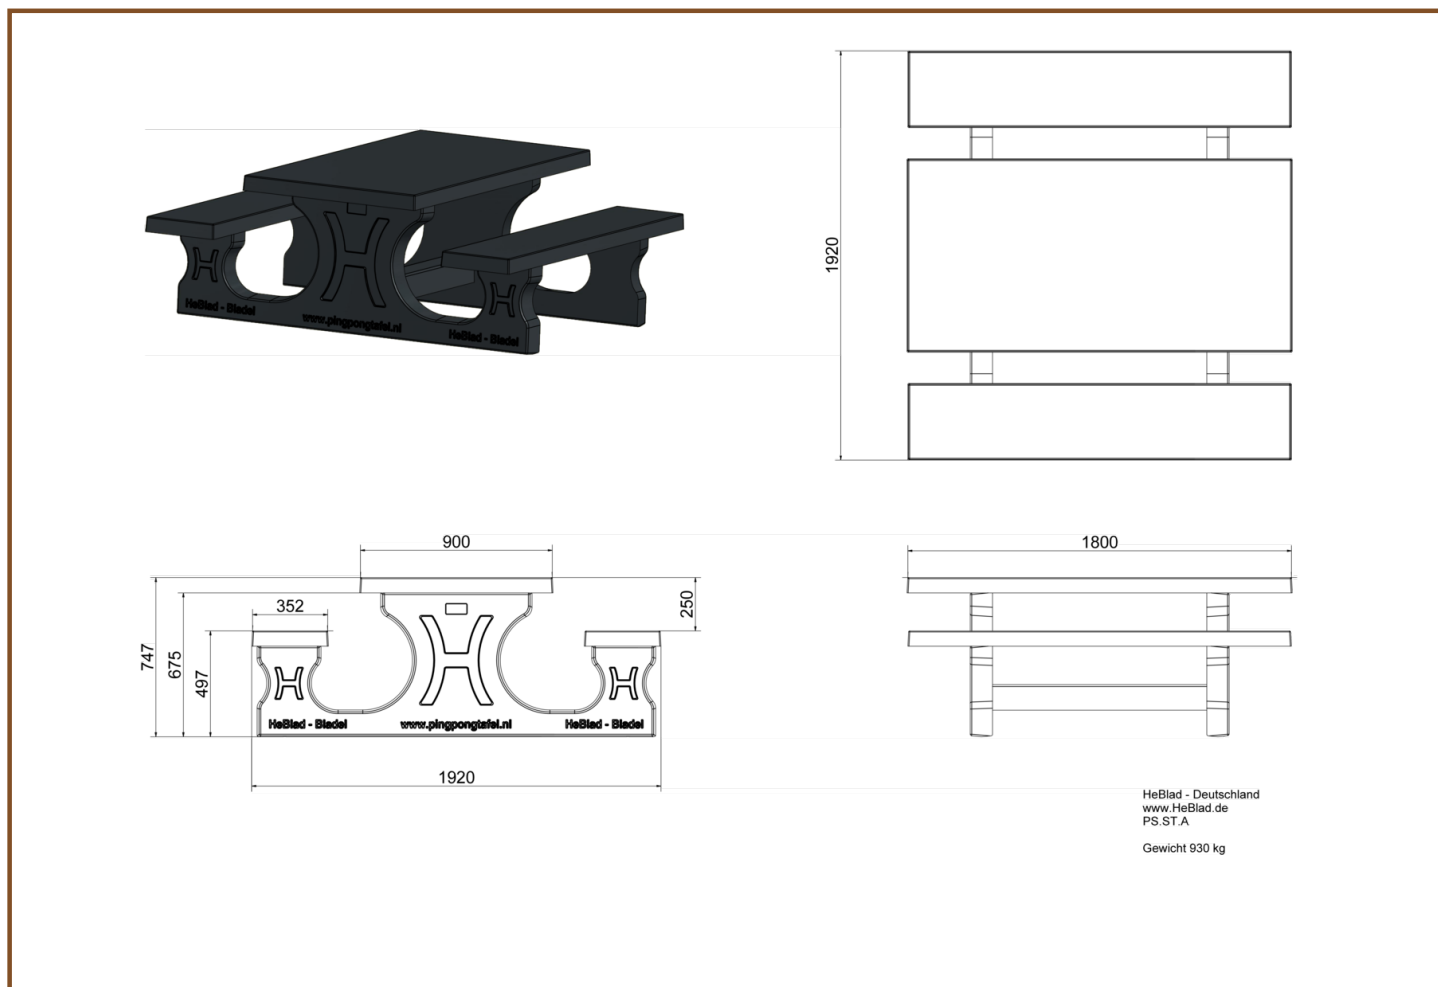

Picknickset Standard Anthrazit

Produktcode: PS.ST.A

€ 1.350,00 exkl. MwSt.

(€ 1.606,50 inkl. MwSt.)

Ja, Sie sehen richtig! Dies ist wirklich ein Tisch aus Beton. Behandelt mit einem Lack in Anthrazit. Dieser Tisch lädt direkt ein, um eine Pause einzulegen. Ideal entlang Fahrrad- und Wanderwegen, in Parks oder auf anderen öffentlichen Plätzen aufzustellen. Herrlich entspannt auf der Bank sitzen und eine Brotzeit oder ein Getränk zu sich nehmen.

Unterplatte nicht enthalten

Unsere Produkte werden von unserer Fabrik in den Niederlanden geliefert. USt-IDNr. Niederlande: NL0063.43.818.B01

Spezifikation Picknickset Standard Anthrazit

Produktcode	PS.ST.A	Dicke Tischblatt	7.2 cm
Farbe	Anthrazit lackiert, RAL 7016	Sitzhöhe	49.7 cm
Abmessungen (L x B x H)	180 x 192 x 75 cm	Gewicht	930 kg
Abmessung Tischplatte	180 x 90 cm	Material der Sitzplätze	Beton
Tischhöhe	74.7 cm	Fußabstand	111 cm (Mitte-zu-Mitte-Abst)